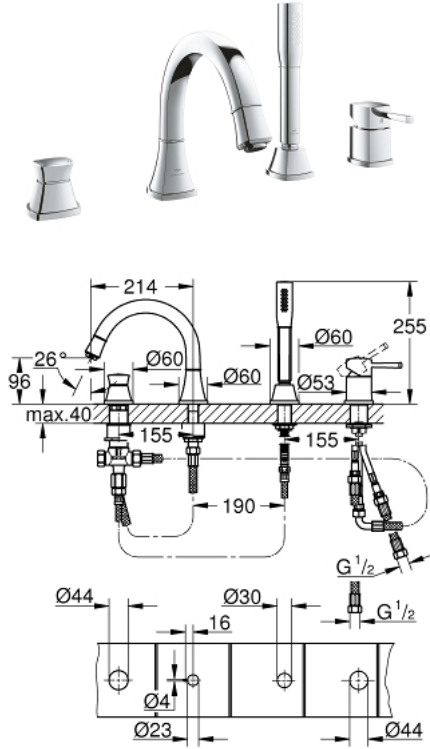

GRANDERA 29 418 000 مجموعه بانيو بمقبض فردي بأربع فتحات

وصف المنتج

• اللون: كروم

• قلب سيراميك GROHE SilkMove 46 مم

• طلاء كروم GROHE LongLife

• تثبيت الصنوبر المجمع سابقًا

• عنصر تشغيل خلاط بمقبض فردي

• صباب مقطس الاستحمام مع مرغي ومحول للحمام/ الدش

• دش يدوي Grandera 7.6 ل

• خرطوم الدش المعدني 2000 مم

• خراطيم توصيل مرنة

• وصلة لخرطوم الدش

• محمي من التدفق العكسي

• يمكن استخدامه مع 29 037 000

GRANDERA 29 418 000 مجموعه بانيو بمقبض فردي بأربع فتحات

الآن - 2021 ربوت كَأ، قِطعُ الغيارِ

1: مقبض (46833000 رقمُ الطلبِ:-)

2: خرطوشة (46048000 رقمُ الطلبِ:-)

3: مقبض محول (48216000 رقمُ الطلبِ:-)

4: محول (45443000 رقمُ الطلبِ:-)

4.1: وردة عزل بقطر 6 x قطر (01283000 رقمُ الطلبِ:-) 2

4.2: وردة عزل (01205000 رقمُ الطلبِ:-)