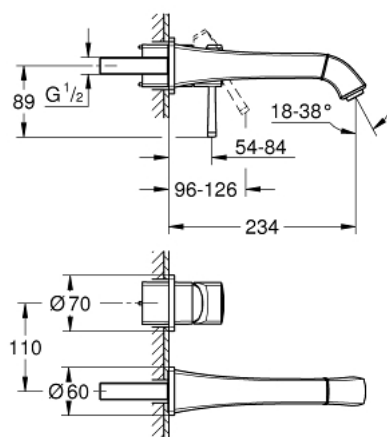

29 417 IG0 GRANDERA FAÇADE POUR MITIGEUR MONOCOMMANDE 2 TROUS LAVABO TAILLE L

DESCRIPTION DU PRODUIT

- Couleur: chromé/doré
- montage mural
- livré sans le corps encastré
- à associer avec 23 319 000
- finition GROHE LongLife
- GROHE EcoJoy économie d'eau
- débit maximum à 3 bars : 5 l/min
- GROHE AquaGuide mousseur ajustable
- saillie 234 mm

29 417 IG0 **GRANDERA FAÇADE POUR MITIGEUR MONOCOMMANDE 2 TROUS LAVABO**
TAILLE L

PIÈCES DE RECHANGE, octobre 2021 – now

1: Levier (Numéro de commande 46833IG0)

2: Brise-jet (Numéro de commande 46837000)