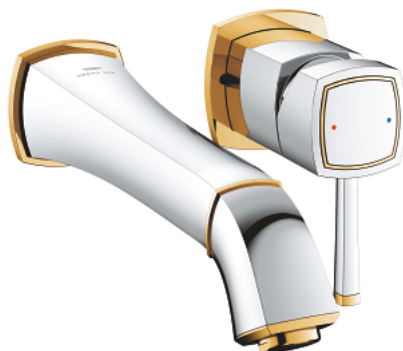

29 417 IG0 GRANDERA FAÇADE POUR MITIGEUR MONOCOMMANDE 2 TROUS LAVABO TAILLE L

DESCRIPTION DU PRODUIT

- Couleur: chromé/doré
- montage mural
- livré sans le corps encastré
- à associer avec 23 319 000
- finition GROHE LongLife
- GROHE EcoJoy économie d'eau
- débit maximum à 3 bars : 5 l/min
- GROHE AquaGuide mousseur ajustable
- saillie 234 mm

29 417 IG0 **GRANDERA FAÇADE POUR MITIGEUR MONOCOMMANDE 2 TROUS LAVABO**
TAILLE L

PIÈCES DE RECHANGE, octobre 2021 – now

1: Levier (Numéro de commande 46833IG0)

2: Brise-jet (Numéro de commande 46837000)