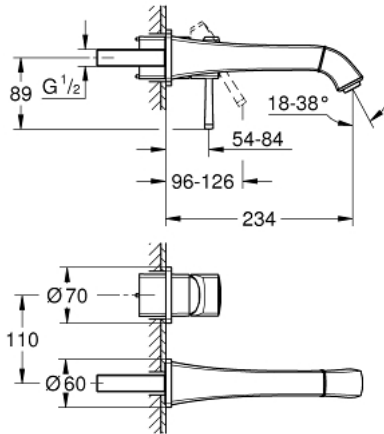

GRANDERA 29 417 IGO مقاس L

وصف المنتج:

- اللون: chrome/gold
- مثبت على الجدار
- من دون الجسم المخفي
- for use with rough-in set 23 319 000
- طلاء GROHE LongLife
- تقنية GROHE EcoJoy لمياه أقل وتدفق ممتاز
- maximum flow rate (at 3 bar): 5 l/min
- مرغي المياه القابل للتعديل GROHE AquaGuide
- بروز 234 مم

GRANDERA 29 417 IGO خلاط حوض بفتحتين مقاس L

الآن - 2021 ربوتكأ، قِطعُ الغيارُ

1: مقبض (46833IG0 رقمُ الطلبِ.)

2: محافظ على استقامة التدفق (46837000 رقمُ الطلبِ.)

3: تطويلة* (46627000 رقمُ الطلبِ.)

* إكسسوارات* اختيارية*