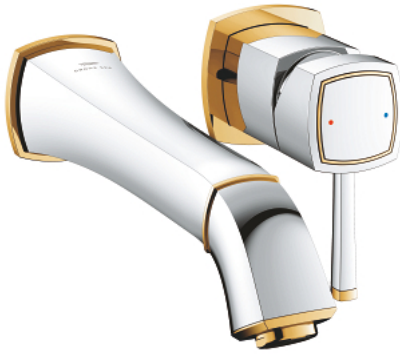

GRANDERA 29 417 IGO مقاس L

وصف المنتج:

- اللون: chrome/gold
- مثبت على الجدار
- من دون الجسم المخفي
- for use with rough-in set 23 319 000
- طلاء GROHE LongLife
- تقنية GROHE EcoJoy لمياه أقل وتدفق ممتاز
- maximum flow rate (at 3 bar): 5 l/min
- مرغي المياه القابل للتعديل GROHE AquaGuide
- بروز 234 مم

GRANDERA 29 417 IGO خلاط حوض بفتحتين مقاس L

الآن - 2021 ربوتكأ، قِطعُ الغيارُ

1: مقبض (46833IG0 رقمُ الطلبِ.)

2: محافظ على استقامة التدفق (46837000 رقمُ الطلبِ.)

3: تطويلة* (46627000 رقمُ الطلبِ.)

* إكسسوارات* اختيارية*