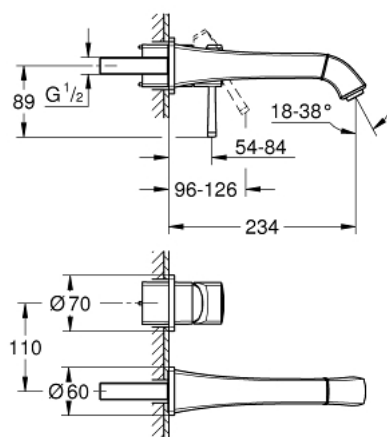

29 417 000 **GRANDERA FAÇADE POUR MITIGEUR MONOCOMMANDE 2 TROUS LAVABO**
TAILLE L

DESCRIPTION DU PRODUIT

- Couleur: chromé
- montage mural
- livré sans le corps encastré
- à associer avec 23 319 000
- GROHE LongLife finition durable
- GROHE EcoJoy économie d'eau
- débit maximum à 3 bars : 5 l/min
- GROHE AquaGuide mousseur ajustable
- saillie 234 mm

29 417 000 **GRANDERA FAÇADE POUR MITIGEUR MONOCOMMANDE 2 TROUS LAVABO**
TAILLE L

PIÈCES DE RECHANGE, octobre 2021 – now

1: Levier (Numéro de commande 46833000)

2: Brise-jet (Numéro de commande 46837000)