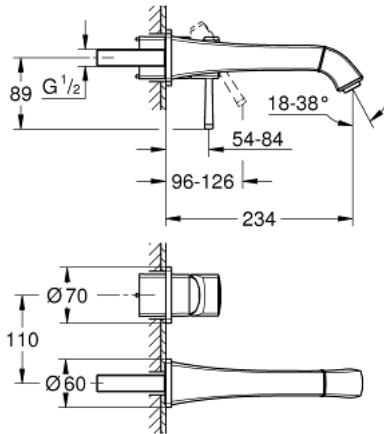

### مقاس L

وصف المنتج:

• اللون: كروم

• مثبت على الجدار

• من دون الجسم المخفي

• for use with rough-in set 23 319 000

• طلاء كروم GROHE LongLife

• تقنية GROHE EcoJoy لمياه أقل وتدفق ممتاز

• maximum flow rate (at 3 bar): 5 l/min

• مرغي المياه القابل للتعديل GROHE AquaGuide

• بروز 234 مم

GRANDERA 29 417 000 خلاط حوض بفتحتين  
مقاس L

الآن - 2021 ربوتكأ، قِطعُ الغيارُ

1: مقبض (46833000 رقمُ الطلبِ.)