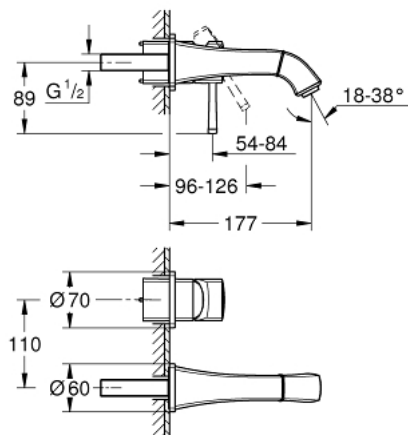

29 416 IG0 GRANDERA MITIGEUR MONOCOMMANDE 2 TROUS LAVABO TAILLE S

DESCRIPTION DU PRODUIT

- Couleur: chromé/doré
- montage mural
- à associer avec 23 319 000
- livré sans le corps encastré
- finition GROHE LongLife
- GROHE EcoJoy économie d'eau
- débit maximum à 3 bars : 5 l/min
- GROHE AquaGuide mousseur ajustable
- entraxe 110 mm
- saillie 177 mm

29 416 IG0 **GRANDERA MITIGEUR MONOCOMMANDE 2 TROUS LAVABO**
TAILLE S

PIÈCES DE RECHANGE, octobre 2021 – now

1: Levier (Numéro de commande 46833IG0)

2: Brise-jet (Numéro de commande 46837000)

3: Rallonge (Numéro de commande 46627000)*