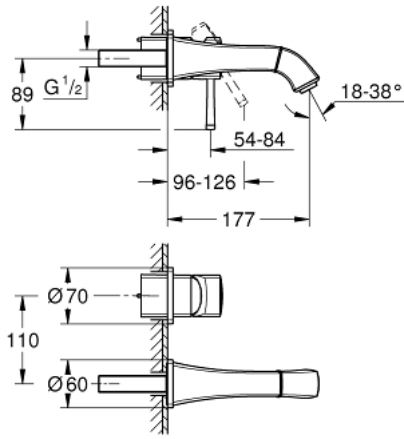

GRANDERA 29 416 IGO خلاط حوض بفتحتين
/ مقاس متوسط

وصف المنتج:

- اللون: chrome/gold
- مثبت على الجدار
- for use with rough-in set 23 319 000
- من دون الجسم المخفي
- طلاء GROHE LongLife
- تقنية GROHE EcoJoy لمياه أقل وتدفق ممتاز
- maximum flow rate (at 3 bar): 5 l/min
- مرغي المياه القابل للتعديل GROHE AquaGuide
- المسافة الوسطى 110 مم
- بروز 177 مم

GRANDERA 29 416 IGO خلاط حوض بفتحتين / مقاس متوسط

الآن - 2021 ريبوتكاً، قطع الغيار

1: مقبض (46833IG0 رقم الطلب)

2: محافظ على استقامة التدفق (46837000 رقم الطلب)

3: تطويلة* (46627000 رقم الطلب)

* إكسسوارات اختيارية