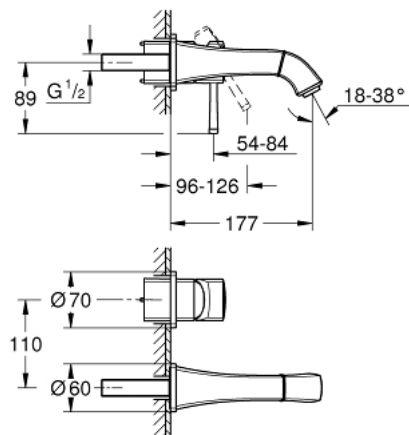

29 416 000 **GRANDERA MITIGEUR MONOCOMMANDE 2 TROUS LAVABO**  
**TAILLE S**

**DESCRIPTION DU PRODUIT**

- Couleur: chromé
- montage mural
- à associer avec 23 319 000
- livré sans le corps encastré
- GROHE LongLife finition durable
- GROHE EcoJoy économie d'eau
- débit maximum à 3 bars : 5 l/min
- GROHE AquaGuide mousseur ajustable
- entraxe 110 mm
- saillie 177 mm

29 416 000 **GRANDERA MITIGEUR MONOCOMMANDE 2 TROUS LAVABO**  
**TAILLE S**

**PIÈCES DE RECHANGE**, octobre 2021 – now

1: Levier (Numéro de commande 46833000)

2: Brise-jet (Numéro de commande 46837000)

3: Rallonge (Numéro de commande 46627000)\*