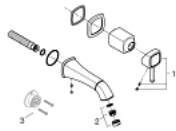

29 416 000 **GRANDERA MITIGEUR MONOCOMMANDE 2 TROUS LAVABO**  
**TAILLE S**

**DESCRIPTION DU PRODUIT**

- Couleur: chromé
- montage mural
- à associer avec 23 319 000
- livré sans le corps encastré
- GROHE LongLife finition durable
- GROHE EcoJoy économie d'eau
- débit maximum à 3 bars : 5 l/min
- GROHE AquaGuide mousseur ajustable
- entraxe 110 mm
- saillie 177 mm

29 416 000 **GRANDERA MITIGEUR MONOCOMMANDE 2 TROUS LAVABO**  
**TAILLE S**

**PIÈCES DE RECHANGE**, octobre 2021 – now

1: Levier (Numéro de commande 46833000)

2: Brise-jet (Numéro de commande 46837000)

3: Rallonge (Numéro de commande 46627000)\*