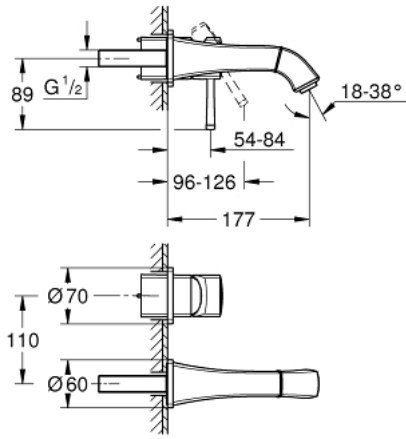

GRANDERA 29 416 000 خلاط حوض بفتحتين / مقاس متوسط

وصف المنتج:

• اللون: كروم

• مثبت على الجدار

• for use with rough-in set 23 319 000

• من دون الجسم المخفي

• طلاء كروم GROHE LongLife

• تقنية GROHE EcoJoy لمياه أقل وتدفق ممتاز

• maximum flow rate (at 3 bar): 5 l/min

• مرغي المياه القابل للتعديل GROHE AquaGuide

• المسافة الوسطى 110 مم

• بروز 177 مم

Pure Freude
an Wasser

GRANDERA 29 416 000 خلاط حوض بفتحتين / مقاس متوسط

الآن - 2021 ربوتكأ، قِطعُ الغيارُ

1: مقبض (46833000 رقمُ الطلبِ-)

2: محافظ على استقامة التدفق (46837000 رقمُ الطلبِ-)

3: تطويلة* (46627000 رقمُ الطلبِ-)

* إكسسوارات* اختيارية*