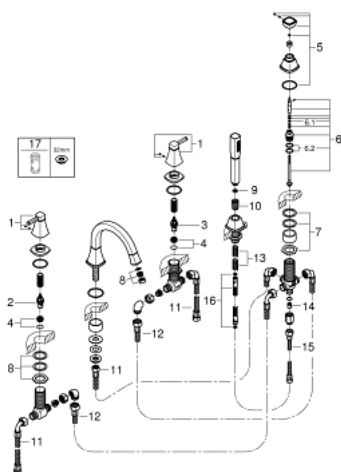

29 415 IG0 GRANDERA COMBINÉ 5 TROUS POUR BAIN/DOUCHE

PIÈCES DE RECHANGE, octobre 2021 – now

- 1: Grandera paire de croisillons bl/rou (Numéro de commande 48325IG0)
- 2: Tête céramique 3/4 (Numéro de commande 45888000)
- 3: Tête céramique 3/4 (Numéro de commande 45887000)
- 4: Siège de robinet 3/4 (Numéro de commande 45345000)
- 5: Bouton d'inverseur (Numéro de commande 48216IG0)
- 6: Mécanisme d'inverseur (Numéro de commande 45443000)
- 6.1: Joint torique 6 x 2 (Numéro de commande 0128300M)
- 6.2: Joint torique 35 x 2 (Numéro de commande 0120500M)
- 7: raccord vissé de tige (Numéro de commande 45444000)
- 8: Mousseur (Numéro de commande 13952G00)
- 9: Filtre (Numéro de commande 0700200M)
- 10: Cône d'écrou (Numéro de commande 08864000)
- 11: Tube d'alimentation (Numéro de commande 48018000)
- 12: Tube d'alimentation (Numéro de commande 48019000)
- 13: Ressort de rappel (Numéro de commande 00869000)
- 14: Clapet anti-retour (Numéro de commande 08565000)
- 15: Tube d'alimentation (Numéro de commande 07300000)
- 16: Flexible métallique (Numéro de commande 28146000)
- 17: Clef (Numéro de commande 19332000)*