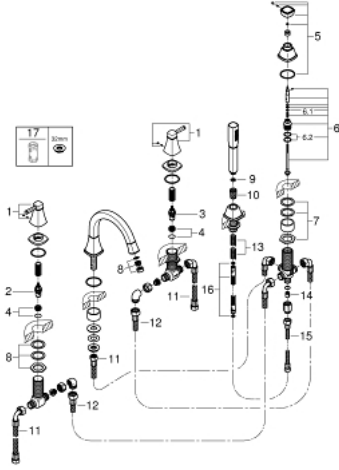

مجموعة شاور بخمس فتحات GRANDERA 29 415 IG0

وصف المنتج

• اللون: chrome/gold

• طلاء GROHE LongLife

• الأجزاء الرأسية السيراميك 1/2 بوصة، 90 درجة

• تثبيت الصنوبر المجمع سابقًا

• عنصر تشغيل خلاط بمقبض فردي

• صباب مغطس الاستحمام مع مرغي ومحول للحمام/ الدش

• دش يدوي Grandera 7.6 ل

• خرطوم الدش المعدني 2000 مم

• وصلة لخرطوم الدش

• خراطيم توصيل مرنة

• محمي من التدفق العكسي

• يمكن استخدامه مع 29 037 000

GRANDERA 29 415 IG0 مجموعة شاور بخمس فتحات

الآن - 2021 ربوتكأ، قِطعُ الغيار:

- 1: مقبض مزدوج (48325IG0 رقم الطلب:-)
- 2: جزء علوي سيراميك 3/4 بوصة (45888000 رقم الطلب:-)
- 3: جزء علوي سيراميك 3/4 بوصة (45887000 رقم الطلب:-)
- 4: قاعدة صمام 3/4 بوصة (45345000 رقم الطلب:-)
- 5: مقبض محول (48216IG0 رقم الطلب:-)
- 6: محول (45443000 رقم الطلب:-)
- 6.1: وردة عزل بقطر 6 x قطر (0128300M رقم الطلب:-) 2
- 6.2: وردة عزل (0120500M رقم الطلب:-)
- 7: طقم بديل لتثبيت الساق (45444000 رقم الطلب:-)
- 8: فلتر مياه (13952G00 رقم الطلب:-)
- 9: مصفاة غبار (0700200M رقم الطلب:-)
- 10: صامولة مخروط (08864000 رقم الطلب:-)
- 11: خرطوم توصيل (48018000 رقم الطلب:-)
- 12: خرطوم توصيل (48019000 رقم الطلب:-)
- 13: زنبرك تعويض (00869000 رقم الطلب:-)
- 14: صمام مانع للإرجاع (08565000 رقم الطلب:-)
- 15: خرطوم توصيل (07300000 رقم الطلب:-)
- 16: خرطوم الدش المعدني (28146000 رقم الطلب:-)
- 17: موسع مقبس* (19332000 رقم الطلب:-)