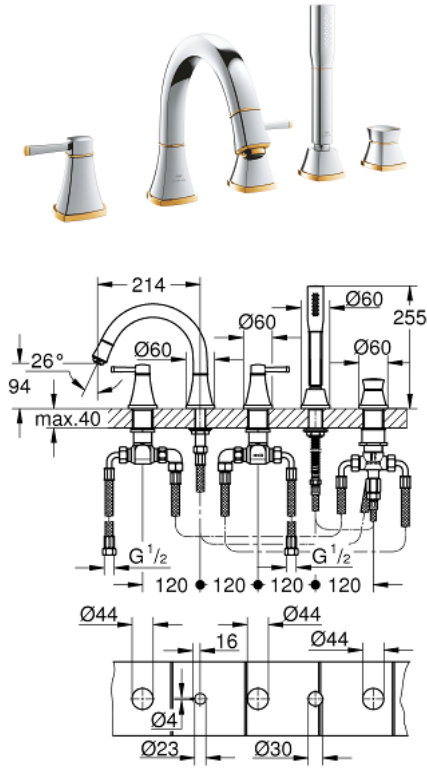

مجموعة شاور بخمس فتحات GRANDERA 29 415 IG0

وصف المنتج

• اللون: chrome/gold

• طلاء GROHE LongLife

• الأجزاء الرأسية السيراميك 1/2 بوصة، 90 درجة

• تثبيت الصنوبر المجمع سابقًا

• عنصر تشغيل خلاط بمقبض فردي

• صباب مغطس الاستحمام مع مرغي ومحول للحمام/ الدش

• دش يدوي Grandera 7.6 ل

• خرطوم الدش المعدني 2000 مم

• وصلة لخرطوم الدش

• خراطيم توصيل مرنة

• محمي من التدفق العكسي

• يمكن استخدامه مع 29 037 000

GRANDERA 29 415 IG0 مجموعة شاور بخمس فتحات

الآن - 2021 ربوتكأ، قِطعُ الغيار:

- 1: مقبض مزدوج (48325IG0 رقم الطلب:-)
- 2: جزء علوي سيراميك 3/4 بوصة (45888000 رقم الطلب:-)
- 3: جزء علوي سيراميك 3/4 بوصة (45887000 رقم الطلب:-)
- 4: قاعدة صمام 3/4 بوصة (45345000 رقم الطلب:-)
- 5: مقبض محول (48216IG0 رقم الطلب:-)
- 6: محول (45443000 رقم الطلب:-)
- 6.1: وردة عزل بقطر 6 x قطر (0128300M رقم الطلب:-) 2
- 6.2: وردة عزل (0120500M رقم الطلب:-)
- 7: طقم بديل لتثبيت الساق (45444000 رقم الطلب:-)
- 8: فلتر مياه (13952G00 رقم الطلب:-)
- 9: مصفاة غبار (0700200M رقم الطلب:-)
- 10: صامولة مخروط (08864000 رقم الطلب:-)
- 11: خرطوم توصيل (48018000 رقم الطلب:-)
- 12: خرطوم توصيل (48019000 رقم الطلب:-)
- 13: زنبرك تعويض (00869000 رقم الطلب:-)
- 14: صمام مانع للإرجاع (08565000 رقم الطلب:-)
- 15: خرطوم توصيل (07300000 رقم الطلب:-)
- 16: خرطوم الدش المعدني (28146000 رقم الطلب:-)
- 17: موسع مقبس* (19332000 رقم الطلب:-)