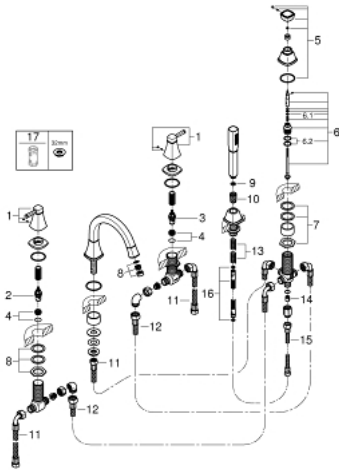

29 415 000 GRANDERA COMBINÉ 5 TROUS POUR BAIN/DOUCHE

DESCRIPTION DU PRODUIT

- Couleur: chromé
- têtes céramique 1/2", 90°
- GROHE LongLife finition durable
- bec bain pré-assemblé
- organe de commande mitigeur monocommande
- bec déverseur avec mousseur et inverseur bain/douche
- Grandera douchette 7,6 l
- flexible métallique 2000 mm
- flexibles de raccordement souples
- raccord pour flexible de douchette
- protégé contre le retour d'eau
- châssis optionnel (29 037 000)

29 415 000 GRANDERA COMBINÉ 5 TROUS POUR BAIN/DOUCHE

PIÈCES DE RECHANGE, octobre 2021 – now

- 1: Grdera crois x2 bl/rg pr 20418 419 19919 (Numéro de commande 48325000)
- 2: Tête céramique 3/4 (Numéro de commande 45888000)
- 3: Tête céramique 3/4 (Numéro de commande 45887000)
- 4: Siège de robinet 3/4 (Numéro de commande 45345000)
- 5: Bouton d'inverseur (Numéro de commande 48216000)
- 6: Mécanisme d'inverseur (Numéro de commande 45443000)
- 6.1: Joint torique 6 x 2 (Numéro de commande 0128300M)
- 6.2: Joint torique 35 x 2 (Numéro de commande 0120500M)
- 7: raccord vissé de tige (Numéro de commande 45444000)
- 8: Mousseur (Numéro de commande 13952000)
- 9: Filtre (Numéro de commande 0700200M)
- 10: Cône d'écrou (Numéro de commande 08864000)
- 11: Tube d'alimentation (Numéro de commande 48018000)
- 12: Tube d'alimentation (Numéro de commande 48019000)
- 13: Ressort de rappel (Numéro de commande 00869000)
- 14: Clapet anti-retour (Numéro de commande 08565000)
- 15: Tube d'alimentation (Numéro de commande 07300000)
- 16: Flexible métallique (Numéro de commande 28146000)
- 17: Clef (Numéro de commande 19332000)*