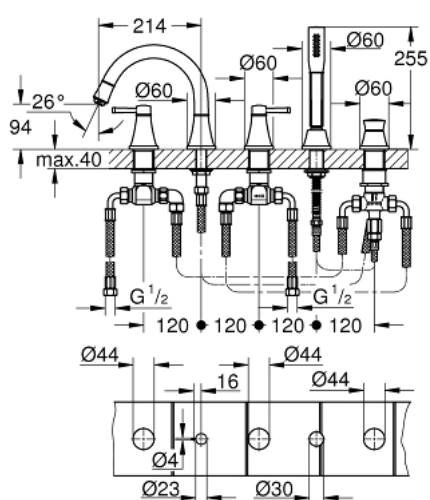

29 415 000 GRANDERA COMBINÉ 5 TROUS POUR BAIN/DOUCHE

DESCRIPTION DU PRODUIT

- Couleur: chromé
- têtes céramique 1/2", 90°
- GROHE LongLife finition durable
- bec bain pré-assemblé
- organe de commande mitigeur monocommande
- bec déverseur avec mousseur et inverseur bain/douche
- Grandera douchette 7,6 l
- flexible métallique 2000 mm
- flexibles de raccordement souples
- raccord pour flexible de douchette
- protégé contre le retour d'eau
- châssis optionnel (29 037 000)

29 415 000 GRANDERA COMBINÉ 5 TROUS POUR BAIN/DOUCHE

PIÈCES DE RECHANGE, octobre 2021 – now

- 1: Grdera crois x2 bl/rg pr 20418 419 19919 (Numéro de commande 48325000)
- 2: Tête céramique 3/4 (Numéro de commande 45888000)
- 3: Tête céramique 3/4 (Numéro de commande 45887000)
- 4: Siège de robinet 3/4 (Numéro de commande 45345000)
- 5: Bouton d'inverseur (Numéro de commande 48216000)
- 6: Mécanisme d'inverseur (Numéro de commande 45443000)
- 6.1: Joint torique 6 x 2 (Numéro de commande 0128300M)
- 6.2: Joint torique 35 x 2 (Numéro de commande 0120500M)
- 7: raccord vissé de tige (Numéro de commande 45444000)
- 8: Mousseur (Numéro de commande 13952000)
- 9: Filtre (Numéro de commande 0700200M)
- 10: Cône d'écrou (Numéro de commande 08864000)
- 11: Tube d'alimentation (Numéro de commande 48018000)
- 12: Tube d'alimentation (Numéro de commande 48019000)
- 13: Ressort de rappel (Numéro de commande 00869000)
- 14: Clapet anti-retour (Numéro de commande 08565000)
- 15: Tube d'alimentation (Numéro de commande 07300000)
- 16: Flexible métallique (Numéro de commande 28146000)
- 17: Clef (Numéro de commande 19332000)*