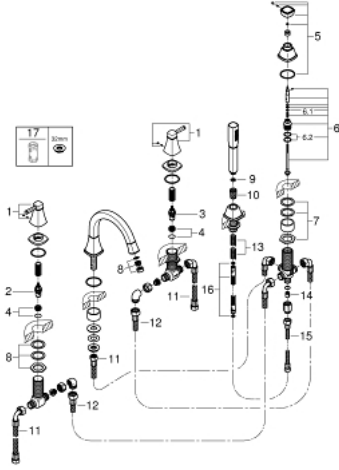

مجموعة شاور بخمس فتحات GRANDERA 29 415 000

وصف المنتج:

• اللون: كروم

• الأجزاء الرأسية السيراميك 1/2 بوصة، 90 درجة

• طلاء كروم GROHE LongLife

• تثبيت الصنوبر المجمع سابقًا

• عنصر تشغيل خلاط بمقبض فردي

• صباب مغطس الاستحمام مع مرغي ومحول للحمام/ الدش

• دش يدوي Grandera 7.6 ل

• خرطوم الدش المعدني 2000 مم

• خراطيم توصيل مرنة

• وصلة لخرطوم الدش

• محمي من التدفق العكسي

• يمكن استخدامه مع 29 037 000

GRANDERA 29 415 000 مجموعة شاور بخمس فتحات

الآن - 2021 ريبوت كلاً، قطع الغيار:

- 1: مقبض مزدوج (48325000 رقم الطلب).
- 2: جزء علوي سيراميك 3/4 بوصة (45888000 رقم الطلب).
- 3: جزء علوي سيراميك 3/4 بوصة (45887000 رقم الطلب).
- 4: قاعدة صمام 3/4 بوصة (45345000 رقم الطلب).
- 5: مقبض محول (48216000 رقم الطلب).
- 6: محول (45443000 رقم الطلب).
- 6.1: وردة عزل بقطر 6 x قطر (0128300M رقم الطلب).
- 6.2: وردة عزل (0120500M رقم الطلب).
- 7: طقم بديل لتثبيت الساق (45444000 رقم الطلب).
- 8: فلتر مياه (13952000 رقم الطلب).
- 9: مصفاة غبار (0700200M رقم الطلب).
- 10: صامولة مخروط (08864000 رقم الطلب).
- 11: خرطوم توصيل (48018000 رقم الطلب).
- 12: خرطوم توصيل (48019000 رقم الطلب).
- 13: زنبرك تعويض (00869000 رقم الطلب).
- 14: صمام مانع للإرجاع (08565000 رقم الطلب).
- 15: خرطوم توصيل (07300000 رقم الطلب).
- 16: خرطوم الدش المعدني (28146000 رقم الطلب).
- 17: موسع مقبس* (19332000 رقم الطلب).