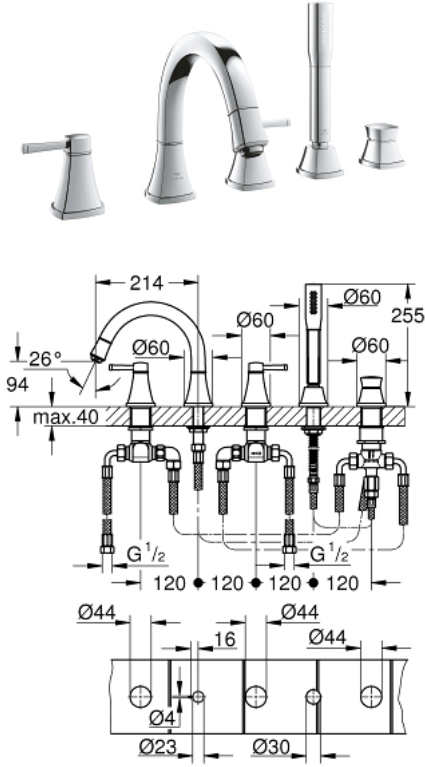

مجموعة شاور بخمس فتحات GRANDERA 29 415 000

وصف المنتج:

• اللون: كروم

• الأجزاء الرأسية السيراميك 1/2 بوصة، 90 درجة

• طلاء كروم GROHE LongLife

• تثبيت الصنوبر المجمع سابقًا

• عنصر تشغيل خلاط بمقبض فردي

• صباب مغطس الاستحمام مع مرغي ومحول للحمام/ الدش

• دش يدوي Grandera 7.6 ل

• خرطوم الدش المعدني 2000 مم

• خراطيم توصيل مرنة

• وصلة لخرطوم الدش

• محمي من التدفق العكسي

• يمكن استخدامه مع 29 037 000

GRANDERA 29 415 000 مجموعة شاور بخمس فتحات

الآن - 2021 ريبوت كلاً، قطع الغيار:

- 1: مقبض مزدوج (48325000 رقم الطلب).
- 2: جزء علوي سيراميك 3/4 بوصة (45888000 رقم الطلب).
- 3: جزء علوي سيراميك 3/4 بوصة (45887000 رقم الطلب).
- 4: قاعدة صمام 3/4 بوصة (45345000 رقم الطلب).
- 5: مقبض محول (48216000 رقم الطلب).
- 6: محول (45443000 رقم الطلب).
- 6.1: وردة عزل بقطر 6 x قطر (0128300M رقم الطلب).
- 6.2: وردة عزل (0120500M رقم الطلب).
- 7: طقم بديل لتثبيت الساق (45444000 رقم الطلب).
- 8: فلتر مياه (13952000 رقم الطلب).
- 9: مصفاة غبار (0700200M رقم الطلب).
- 10: صامولة مخروط (08864000 رقم الطلب).
- 11: خرطوم توصيل (48018000 رقم الطلب).
- 12: خرطوم توصيل (48019000 رقم الطلب).
- 13: زنبرك تعويض (00869000 رقم الطلب).
- 14: صمام مانع للإرجاع (08565000 رقم الطلب).
- 15: خرطوم توصيل (07300000 رقم الطلب).
- 16: خرطوم الدش المعدني (28146000 رقم الطلب).
- 17: موسع مقبس* (19332000 رقم الطلب).