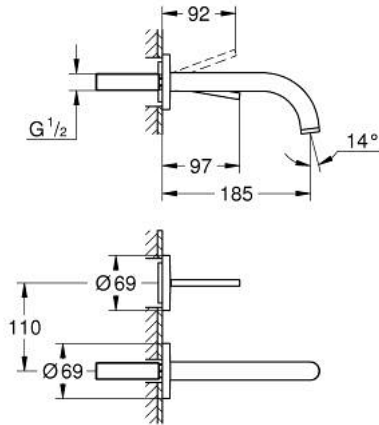

## ATRIO 29 410 MS0 خلاط حوض بفتحتين مزود بعصا للتحكم

وصف المنتج:

• اللون: satin steel

• مثبت على الجدار

• without roughing-in set 23 429 (please order separately)

• قلب عصا التحكم GROHE FeatherControl

• طلاء GROHE LongLife

• تقنية GROHE EcoJoy لمياه أقل وتدفق ممتاز

• maximum flow rate (at 3 bar): 5 l/min

• المسافة الوسطى 110 مم

• بروز 185 مم

## ATRIO 29 410 MS0 خلاط حوض بفتحتين مزود بعصا للتحكم

الآن - 2022 ربوتكأ، قِطعُ الغيارُ

1: وحدة استقامة تدفق (48408000 رقمُ الطلبُ) Laminar

2: طقم تطويلة 25 ملم\* (46901000 رقمُ الطلبُ)

\* إكسسوارات\* اختيارية\*