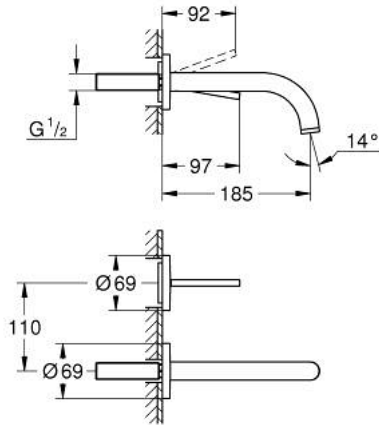

ATRIO 29 410 MG0 خلاط حوض بفتحتين مزود بعصا للتحكم

وصف المنتج:

- اللون: satin graphite
- مثبت على الجدار
- without roughing-in set 23 429 (please order separately)
- قلب عصا التحكم GROHE FeatherControl
- طلاء GROHE LongLife
- تقنية GROHE EcoJoy لمياه أقل وتدفق ممتاز
- maximum flow rate (at 3 bar): 5 l/min
- المسافة الوسطى 110 مم
- بروز 185 مم

ATRIO 29 410 MG0 خلاط حوض بفتحتين مزود بعصا للتحكم

الآن - 2021 ربوتكأ، قِطعُ الغيارُ

1: وحدة استقامة تدفق (الطلبُ رقمُ 48408000) Laminar

2: طقم تطويلة 25 ملم* (الطلبُ رقمُ 46901000)*

* إكسسوارات* اختيارية*