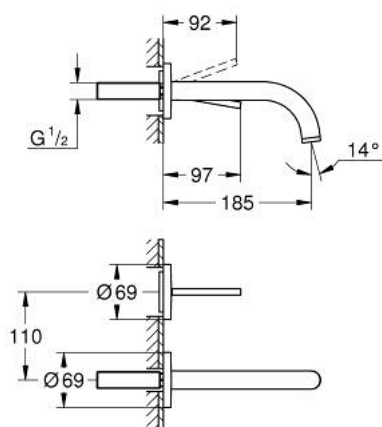

### DESCRIPTION DU PRODUIT

- Couleur: phantom black
- montage mural
- livré sans corps encastré (23 429 000 à commander séparément)
- cartouche Joystick
- GROHE EcoJoy économie d'eau
- débit maximum à 3 bars : 5 l/min
- entraxe 110 mm
- saillie 185 mm