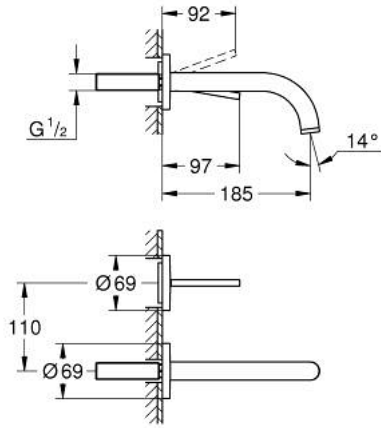

ATRIO 29 410 KF0 خلاط حوض بفتحتين مزود بعصا للتحكم

وصف المنتج:

• اللون: phantom black

• مثبت على الجدار

• without roughing-in set 23 429 (please order separately)

• قلب عصا التحكم GROHE FeatherControl

• تقنية GROHE EcoJoy لمياه أقل وتدفق ممتاز

• maximum flow rate (at 3 bar): 5 l/min

• المسافة الوسطى 110 مم

• بروز 185 مم

ATRIO 29 410 KF0 خلاط حوض بفتحتين مزود بعصا للتحكم

الآن - 2024 ريانى، قِطْعُ الغيارِ

1: وحدة استقامة تدفق (الطلب رقم 48408000) Laminar

2: طقم تطويلة 25 ملم* (الطلب رقم 46901000)*

* إكسسوارات اختيارية*