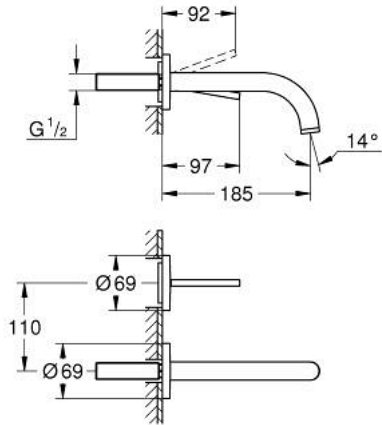

## ATRIO 29 410 GN0 خلاط حوض بفتحتين مزود بعصا للتحكم

وصف المنتج:

• اللون: brushed cool sunrise

• مثبت على الجدار

• without roughing-in set 23 429 (please order separately)

• قلب عصا التحكم GROHE FeatherControl

• طلاء GROHE LongLife

• تقنية GROHE EcoJoy لمياه أقل وتدفق ممتاز

• maximum flow rate (at 3 bar): 5 l/min

• المسافة الوسطى 110 مم

• بروز 185 مم

## ATRIO 29 410 GN0 خلاط حوض بفتحتين مزود بعصا للتحكم

الآن - 2022 ريم فون, قطع الغيار

1: وحدة استقامة تدفق (الطلب رقم 48408000) Laminar

2: طقم تطويلة 25 ملم\* (الطلب رقم 46901000)\*

\* إكسسوارات اختيارية