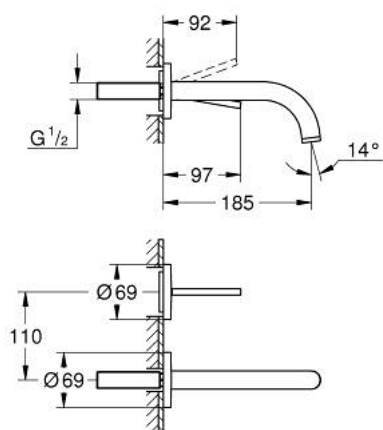

### DESCRIPTION DU PRODUIT

- Couleur: warm sunset brossé
- montage mural
- livré sans corps encastré (23 429 000 à commander séparément)
- cartouche Joystick
- finition GROHE LongLife
- GROHE EcoJoy économie d'eau
- débit maximum à 3 bars : 5 l/min
- entraxe 110 mm
- saillie 185 mm