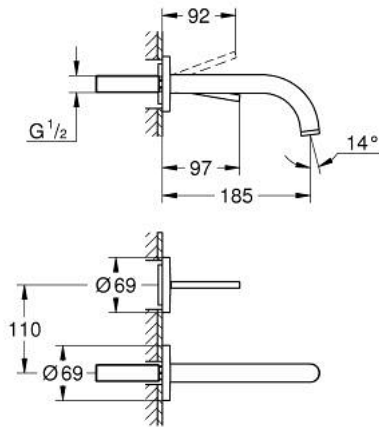

## ATRIO 29 410 000 خلاط حوض بفتحتين مزود بعصا للتحكم

وصف المنتج:

• اللون: كروم

• مثبت على الجدار

• without roughing-in set 23 429 (please order separately)

• قلب عصا التحكم GROHE FeatherControl

• طلاء كروم GROHE LongLife

• تقنية GROHE EcoJoy لمياه أقل وتدفق ممتاز

• maximum flow rate (at 3 bar): 5 l/min

• المسافة الوسطى 110 مم

• بروز 185 مم

## ATRIO 29 410 000 خلاط حوض بفتحتين مزود بعصا للتحكم

الآن - 2021 ربوتكأ، قِطعُ الغيارُ

1: وحدة استقامة تدفق (48408000 رقمُ الطلبُ) Laminar

2: طقم تطويلة 25 ملم\* (46901000 رقمُ الطلبُ)

\* إكسسوارات\* اختيارية\*