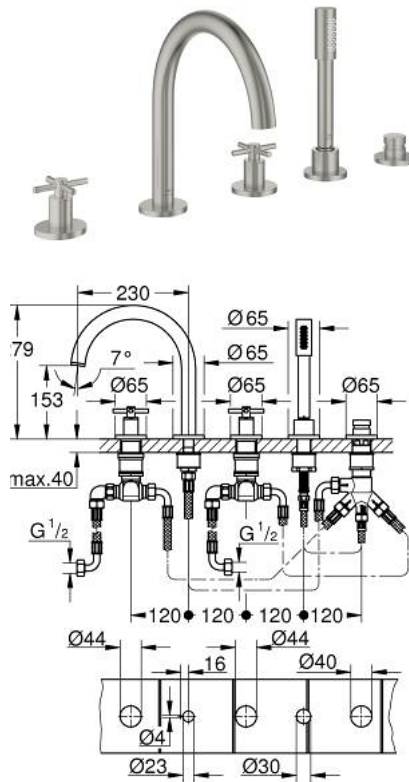

29 408 MS0 ATRIO COMBINÉ 5 TROUS POUR BAIN/DOUCHE

DESCRIPTION DU PRODUIT

- Couleur: satin steel
- têtes céramique 1/2", 90°
- finition GROHE LongLife
- bec bain pré-assemblé
- avec croisillons
- bec déverseur avec mousseur et inverseur bain/douche
- douchette Rainshower Aqua Stick 6,5 l/min
- flexible 2000 mm
- flexibles de raccordement souples
- raccord pour flexible de douchette
- protégé contre le retour d'eau
- châssis optionnel 29 037
- deux différents sets de finitions sont inclus : un set avec les marquages "H" pour eau chaude et "C" pour eau froide et un set sans aucun marquage