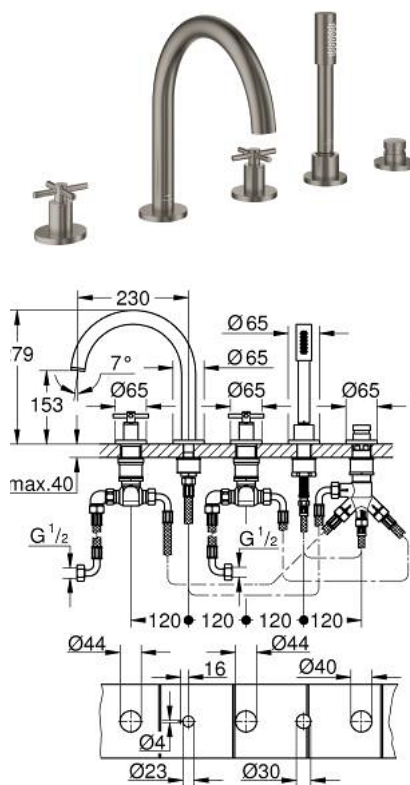

29 408 MG0 ATRIO COMBINÉ 5 TROUS POUR BAIN/DOUCHE

DESCRIPTION DU PRODUIT

- Couleur: satin graphite
- têtes céramique 1/2", 90°
- finition GROHE LongLife
- bec bain pré-assemblé
- avec croisillons
- bec déverseur avec mousseur et inverseur bain/douche
- douchette Rainshower Aqua Stick 6,5 l/min
- flexible 2000 mm
- flexibles de raccordement souples
- raccord pour flexible de douchette
- protégé contre le retour d'eau
- châssis optionnel 29 037
- deux différents sets de finitions sont inclus : un set avec les marquages "H" pour eau chaude et "C" pour eau froide et un set sans aucun marquage