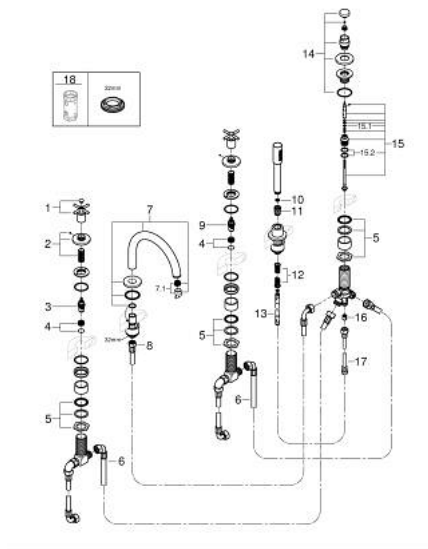

29 408 KF0 ATRIO COMBINÉ 5 TROUS POUR BAIN/DOUCHE

DESCRIPTION DU PRODUIT

- Couleur: phantom black
- têtes céramique 1/2", 90°
- bec bain pré-assemblé
- avec croisillons
- bec déverseur avec mousseur et inverseur bain/douche
- douchette Rainshower Aqua Stick 6,5 l/min
- flexible 2000 mm
- flexibles de raccordement souples
- raccord pour flexible de douchette
- protégé contre le retour d'eau
- châssis optionnel 29 037
- deux différents sets de finitions sont inclus : un set avec les marquages "H" pour eau chaude et "C" pour eau froide et un set sans aucun marquage

29 408 KF0 ATRIO COMBINÉ 5 TROUS POUR BAIN/DOUCHE

PIÈCES DE RECHANGE, janvier 2024 – now

- 1: Poignées bain croisillons Y (Numéro de commande 14217KF0)
- 2: Rosace (Numéro de commande 101351KF00)
- 3: Tête céramique 3/4 (Numéro de commande 45888000)
- 4: Siège de robinet 3/4 (Numéro de commande 45345000)
- 5: raccord vissé de tige (Numéro de commande 45444000)
- 6: Tube d'alimentation (Numéro de commande 48019000)
- 7: Bec (Numéro de commande 101350KF00)
- 7.1: Mousseur (Numéro de commande 13926000)
- 8: Tube d'alimentation (Numéro de commande 48018000)
- 9: Tête céramique 3/4 (Numéro de commande 45887000)
- 10: Filtre (Numéro de commande 0700200M)
- 11: Cône d'écrou (Numéro de commande 08864KU0)
- 12: Ressort de rappel (Numéro de commande 00869000)
- 13: Flexible métallique (Numéro de commande 28146000)
- 14: Bouton d'inverseur (Numéro de commande 48411KF0)
- 15: Mécanisme d'inverseur (Numéro de commande 45443000)
- 15.1: Joint torique 6 x 2 (Numéro de commande 0128300M)
- 15.2: Joint torique 35 x 2 (Numéro de commande 0120500M)
- 16: Clapet anti-retour (Numéro de commande 08565000)
- 17: Tube d'alimentation (Numéro de commande 07300000)
- 18: Clef (Numéro de commande 19332000)*