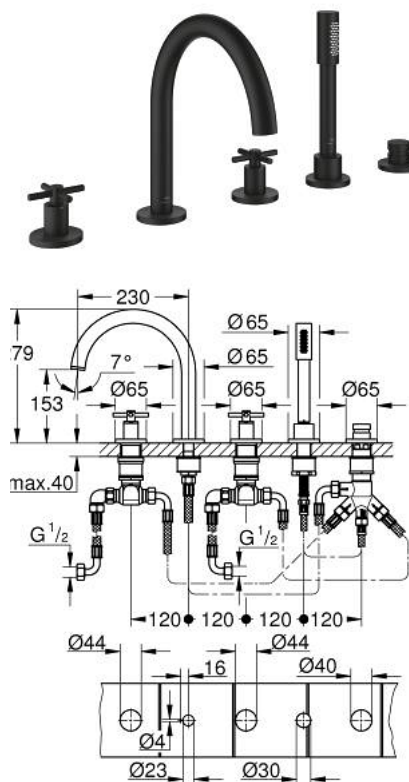

29 408 KF0 ATRIO COMBINÉ 5 TROUS POUR BAIN/DOUCHE

DESCRIPTION DU PRODUIT

- Couleur: phantom black
- têtes céramique 1/2", 90°
- bec bain pré-assemblé
- avec croisillons
- bec déverseur avec mousseur et inverseur bain/douche
- douchette Rainshower Aqua Stick 6,5 l/min
- flexible 2000 mm
- flexibles de raccordement souples
- raccord pour flexible de douchette
- protégé contre le retour d'eau
- châssis optionnel 29 037
- deux différents sets de finitions sont inclus : un set avec les marquages "H" pour eau chaude et "C" pour eau froide et un set sans aucun marquage

29 408 KF0 ATRIO COMBINÉ 5 TROUS POUR BAIN/DOUCHE

PIÈCES DE RECHANGE, janvier 2024 – now

- 1: Poignées bain croisillons Y (Numéro de commande 14217KF0)
- 2: Rosace (Numéro de commande 101351KF00)
- 3: Tête céramique 3/4 (Numéro de commande 45888000)
- 4: Siège de robinet 3/4 (Numéro de commande 45345000)
- 5: raccord vissé de tige (Numéro de commande 45444000)
- 6: Tube d'alimentation (Numéro de commande 48019000)
- 7: Bec (Numéro de commande 101350KF00)
- 7.1: Mousseur (Numéro de commande 13926000)
- 8: Tube d'alimentation (Numéro de commande 48018000)
- 9: Tête céramique 3/4 (Numéro de commande 45887000)
- 10: Filtre (Numéro de commande 0700200M)
- 11: Cône d'écrou (Numéro de commande 08864KU0)
- 12: Ressort de rappel (Numéro de commande 00869000)
- 13: Flexible métallique (Numéro de commande 28146000)
- 14: Bouton d'inverseur (Numéro de commande 48411KF0)
- 15: Mécanisme d'inverseur (Numéro de commande 45443000)
- 15.1: Joint torique 6 x 2 (Numéro de commande 0128300M)
- 15.2: Joint torique 35 x 2 (Numéro de commande 0120500M)
- 16: Clapet anti-retour (Numéro de commande 08565000)
- 17: Tube d'alimentation (Numéro de commande 07300000)
- 18: Clef (Numéro de commande 19332000)*