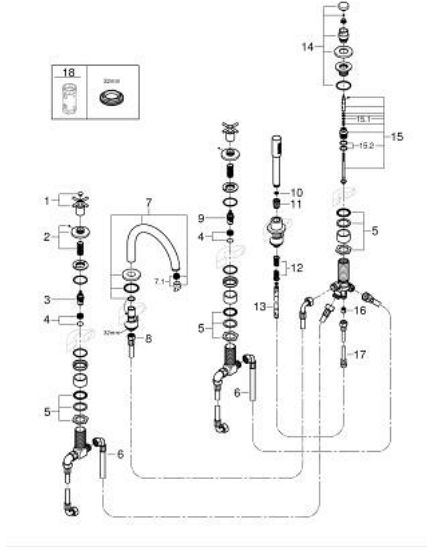

ATRIO 29 408 KF0 مجموعة شاور بخمس فتحات

الآن - 2024 ريانى, قطع الغيار

1: مقبض متعارض للحمام (رقم الطلب: 14217KF0)

2: غطاء مثقوب من المنتصف (رقم الطلب: 101351KF00)

3: جزء علوي سيراميك 3/4 بوصة (رقم الطلب: 45888000)

4: قاعدة صمام 3/4 بوصة (رقم الطلب: 45345000)

5: طقم بديل لتثبيت الساق (رقم الطلب: 45444000)

6: خرطوم توصيل (رقم الطلب: 48019000)

7: خلاط (رقم الطلب: 101350KF00)

7.1: فلتر مياه (رقم الطلب: 13926000)

8: خرطوم توصيل (رقم الطلب: 48018000)

9: جزء علوي سيراميك 3/4 بوصة (رقم الطلب: 45887000)

10: مصفاة غبار (رقم الطلب: 0700200M)

11: صامولة مخروط (رقم الطلب: 08864KU0)

12: زنبرك تعويض (رقم الطلب: 00869000)

13: خرطوم الدش المعدني (رقم الطلب: 28146000)

14: مقبض محول (رقم الطلب: 48411KF0)

15: محول (رقم الطلب: 45443000)

15.1: وردة عزل بقطر 6 x قطر (رقم الطلب: 0128300M)

15.2: وردة عزل (رقم الطلب: 0120500M)

16: صمام مانع للإرجاع (رقم الطلب: 08565000)

17: خرطوم توصيل (رقم الطلب: 07300000)