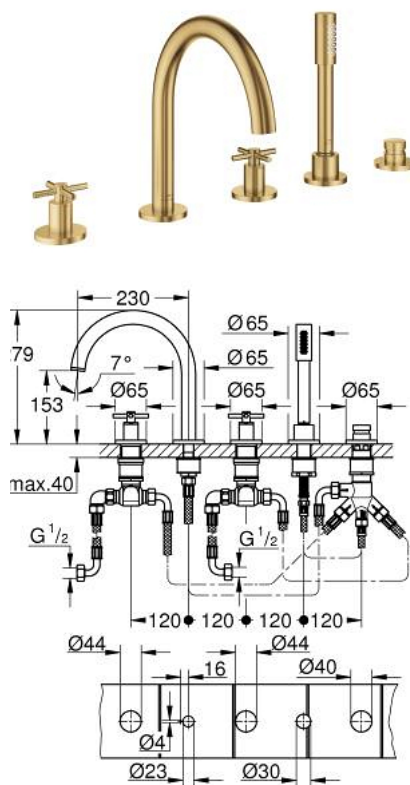

## 29 408 GN0 ATRIO COMBINÉ 5 TROUS POUR BAIN/DOUCHE

### DESCRIPTION DU PRODUIT

- Couleur: cool sunrise brossé
- têtes céramique 1/2", 90°
- finition GROHE LongLife
- bec bain pré-assemblé
- avec croisillons
- bec déverseur avec mousseur et inverseur bain/douche
- douchette Rainshower Aqua Stick 6,5 l/min
- flexible 2000 mm
- flexibles de raccordement souples
- raccord pour flexible de douchette
- protégé contre le retour d'eau
- châssis optionnel 29 037
- deux différents sets de finitions sont inclus : un set avec les marquages "H" pour eau chaude et "C" pour eau froide et un set sans aucun marquage

### PIÈCES DE RECHANGE, novembre 2022 – now

- 1: Poignées bain croisillons Y (Numéro de commande 14217GN0)
- 2: Rosace (Numéro de commande 101351GN00)
- 3: Tête céramique 3/4 (Numéro de commande 45888000)
- 4: Siège de robinet 3/4 (Numéro de commande 45345000)
- 5: raccord vissé de tige (Numéro de commande 45444000)
- 6: Tube d'alimentation (Numéro de commande 48019000)
- 7: Bec (Numéro de commande 101350GN00)
- 7.1: Mousseur (Numéro de commande 13926000)
- 8: Tube d'alimentation (Numéro de commande 48018000)
- 9: Tête céramique 3/4 (Numéro de commande 45887000)
- 10: Filtre (Numéro de commande 0700200M)
- 11: Cône d'écrou (Numéro de commande 08864GN0)
- 12: Ressort de rappel (Numéro de commande 00869000)
- 13: Flexible métallique (Numéro de commande 28146000)
- 14: Bouton d'inverseur (Numéro de commande 48411GN0)
- 15: Mécanisme d'inverseur (Numéro de commande 45443000)
- 15.1: Joint torique 6 x 2 (Numéro de commande 0128300M)
- 15.2: Joint torique 35 x 2 (Numéro de commande 0120500M)
- 16: Clapet anti-retour (Numéro de commande 08565000)
- 17: Tube d'alimentation (Numéro de commande 07300000)
- 18: Clef (Numéro de commande 19332000)\*