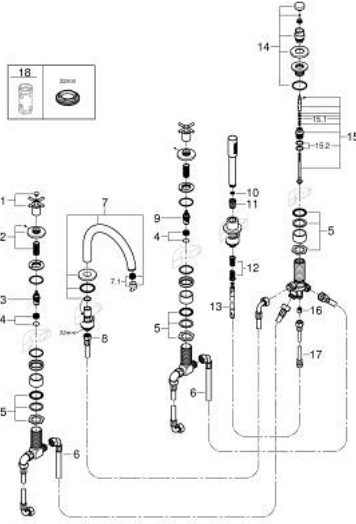

• hand shower Rainshower Aqua Stick 6.5 l/min

• خرطوم الدش 2000 مم

• خراطيم توصيل مرنة

• وصلة لخرطوم الدش

• محمي من التدفق العكسي

• للاستخدام مع 29 037 002

(بارد)، طقم واحد من دون علامات.

• مدرج طقمان مختلفان من الأغطية. طقم واحد بعلامة "H" (ساخن) و"O" (بارد).

## ATRIO 29 408 GN0 مجموعة شاور بخمس فتحات

الآن - 2022 ريم فون, قطع الغيار

1: مقبض متعارض للحمام (14217GN0 رقم الطلب.)

2: غطاء مثقوب من المنتصف (101351GN00 رقم الطلب.)

3: جزء علوي سيراميك 3/4 بوصة (45888000 رقم الطلب.)

4: قاعدة صمام 3/4 بوصة (45345000 رقم الطلب.)

5: طقم بديل لتثبيت الساق (45444000 رقم الطلب.)

6: خرطوم توصيل (48019000 رقم الطلب.)

7: خلاط (101350GN00 رقم الطلب.)

7.1: فلتر مياه (13926000 رقم الطلب.)

8: خرطوم توصيل (48018000 رقم الطلب.)

9: جزء علوي سيراميك 3/4 بوصة (45887000 رقم الطلب.)

10: مصفاة غبار (0700200M رقم الطلب.)

11: صامولة مخروط (08864GN0 رقم الطلب.)

12: زنبرك تعويض (00869000 رقم الطلب.)

13: خرطوم الدش المعدني (28146000 رقم الطلب.)