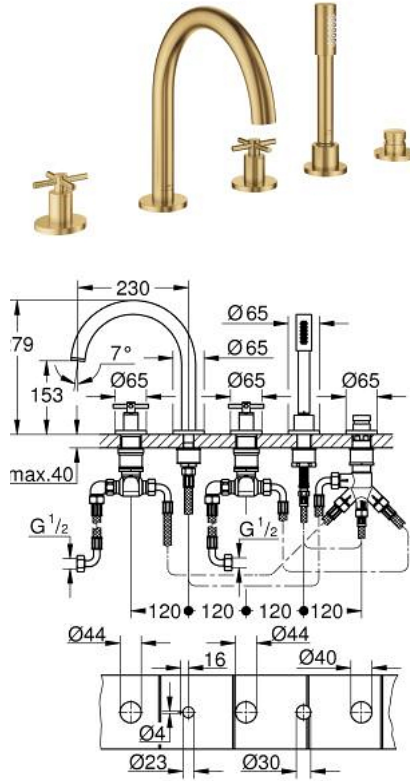

## مجموعة شاور بخمس فتحات ATRIO 29 408 GN0

وصف المنتج:

• اللون: brushed cool sunrise

• الأجزاء الرأسية السيراميك 1/2 بوصة، 90 درجة

• طلاء GROHE LongLife

• تثبيت الصنوبر المجمع سابقًا

• مع مقابض عرضية

• صباب مقطس الاستحمام مع مرغي ومحول للحمام/ الدش

• hand shower Rainshower Aqua Stick 6.5 l/min

• خرطوم الدش 2000 مم

• خراطيم توصيل مرنة

• وصلة لخرطوم الدش

• محمي من التدفق العكسي

• للاستخدام مع 29 037 002

(بارد)، طقم واحد من دون علامات.

• مدرج طقمان مختلفان من الأغطية. طقم واحد بعلامة "H" (ساخن) و"O" (بارد).

## ATRIO 29 408 GN0 مجموعة شاور بخمس فتحات

الآن - 2022 ريم فون, قطع الغيار

1: مقبض متعارض للحمام (14217GN0 رقم الطلب.)

2: غطاء مثقوب من المنتصف (101351GN00 رقم الطلب.)

3: جزء علوي سيراميك 3/4 بوصة (45888000 رقم الطلب.)

9: جزء علوي سيراميك 3/4 بوصة (45887000 رقم الطلب.)

10: مصفاة غبار (0700200M رقم الطلب.)

11: صامولة مخروط (08864GN0 رقم الطلب.)

12: زنبرك تعويض (00869000 رقم الطلب.)

13: خرطوم الدش المعدني (28146000 رقم الطلب.)