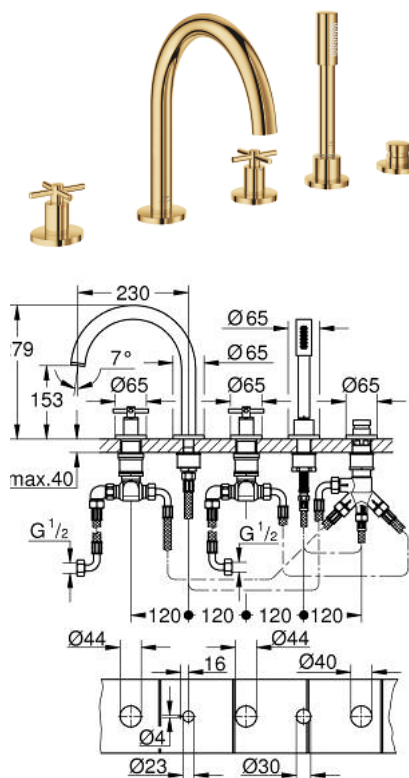

29 408 GL0 ATRIO COMBINÉ 5 TROUS POUR BAIN/DOUCHE

DESCRIPTION DU PRODUIT

- Couleur: cool sunrise
- têtes céramique 1/2", 90°
- finition GROHE LongLife
- bec bain pré-assemblé
- avec croisillons
- bec déverseur avec mousseur et inverseur bain/douche
- douchette Rainshower Aqua Stick 6,5 l/min
- flexible 2000 mm
- flexibles de raccordement souples
- raccord pour flexible de douchette
- protégé contre le retour d'eau
- châssis optionnel 29 037
- deux différents sets de finitions sont inclus : un set avec les marquages "H" pour eau chaude et "C" pour eau froide et un set sans aucun marquage

29 408 GL0 ATRIO COMBINÉ 5 TROUS POUR BAIN/DOUCHE

PIÈCES DE RECHANGE, octobre 2021 – now

- 1: Poignées bain croisillons Y (Numéro de commande 14217GL0)
- 2: Rosace (Numéro de commande 101351GL00)
- 3: Tête céramique 3/4 (Numéro de commande 45888000)
- 4: Siège de robinet 3/4 (Numéro de commande 45345000)
- 5: raccord vissé de tige (Numéro de commande 45444000)
- 6: Tube d'alimentation (Numéro de commande 48019000)
- 7: Bec (Numéro de commande 101350GL00)
- 7.1: Mousseur (Numéro de commande 13926000)
- 8: Tube d'alimentation (Numéro de commande 48018000)
- 9: Tête céramique 3/4 (Numéro de commande 45887000)
- 10: Filtre (Numéro de commande 0700200M)
- 11: Cône d'écrou (Numéro de commande 08864GL0)
- 12: Ressort de rappel (Numéro de commande 00869000)
- 13: Flexible métallique (Numéro de commande 28146000)
- 14: Bouton d'inverseur (Numéro de commande 48411GL0)
- 15: Mécanisme d'inverseur (Numéro de commande 45443000)
- 15.1: Joint torique 6 x 2 (Numéro de commande 0128300M)
- 15.2: Joint torique 35 x 2 (Numéro de commande 0120500M)
- 16: Clapet anti-retour (Numéro de commande 08565000)
- 17: Tube d'alimentation (Numéro de commande 07300000)
- 18: Clef (Numéro de commande 19332000)*