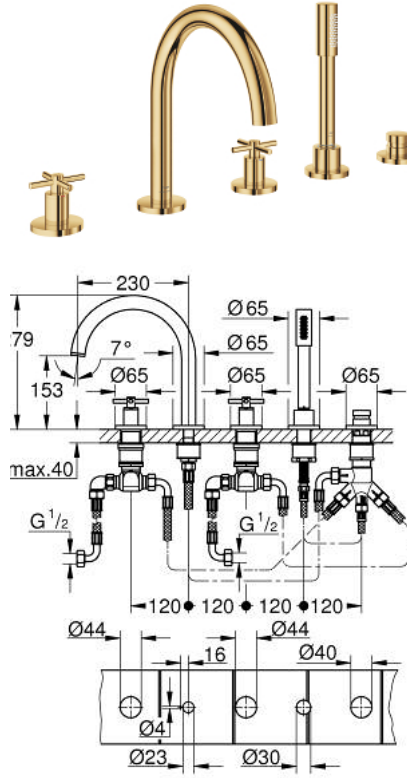

## مجموعة شاور بخمس فتحات ATRIO 29 408 GLO

وصف المنتج:

• اللون: cool sunrise

• الأجزاء الرأسية السيراميك 1/2 بوصة، 90 درجة

• طلاء GROHE LongLife

• تثبيت الصنوبر المجمع سابقًا

• مع مقابض عرضية

• صباب مقطس الاستحمام مع مرغي ومحول للحمام/ الدش

• hand shower Rainshower Aqua Stick 6.5 l/min

• خرطوم الدش 2000 مم

• خراطيم توصيل مرنة

• وصلة لخرطوم الدش

• محمي من التدفق العكسي

• للاستخدام مع 29 037 002

(بارد)، طقم واحد من دون علامات.

• مدرج طقمان مختلفان من الأغصية. طقم واحد بعلامة "H" (ساخن) و"O" (بارد).

## ATRIO 29 408 GL0 مجموعة شاور بخمس فتحات

الآن - 2021 ربوتكأ, قطع الغيار

- 1: مقبض متعارض للحمام (14217GL0 رقم الطلب:-)
- 2: غطاء مثقوب من المنتصف (101351GL00 رقم الطلب:-)
- 3: جزء علوي سيراميك 3/4 بوصة (45888000 رقم الطلب:-)
- 4: قاعدة صمام 3/4 بوصة (45345000 رقم الطلب:-)
- 5: طقم بديل لتثبيت الساق (45444000 رقم الطلب:-)
- 6: خرطوم توصيل (48019000 رقم الطلب:-)
- 7: خلاط (101350GL00 رقم الطلب:-)
- 7.1: فلتر مياه (13926000 رقم الطلب:-)
- 8: خرطوم توصيل (48018000 رقم الطلب:-)
- 9: جزء علوي سيراميك 3/4 بوصة (45887000 رقم الطلب:-)
- 10: مصفاة غبار (0700200M رقم الطلب:-)
- 11: صامولة مخروط (08864GL0 رقم الطلب:-)
- 12: زنبرك تعويض (00869000 رقم الطلب:-)
- 13: خرطوم الدش المعدني (28146000 رقم الطلب:-)
- 14: مقبض محول (48411GL0 رقم الطلب:-)
- 15: محول (45443000 رقم الطلب:-)
- 15.1: وردة عزل بقطر 6 x قطر (0128300M رقم الطلب:-) 2
- 15.2: وردة عزل (0120500M رقم الطلب:-)
- 16: صمام مانع للإرجاع (08565000 رقم الطلب:-)
- 17: خرطوم توصيل (07300000 رقم الطلب:-)
- 18: موسع مقبض\* (19332000 رقم الطلب:-)