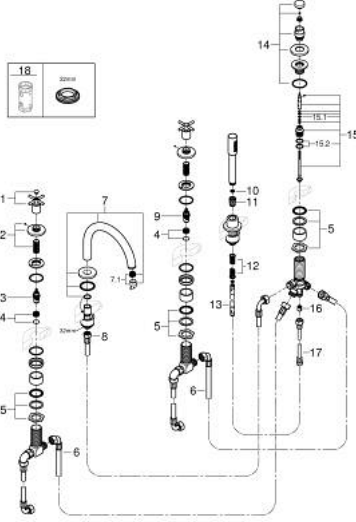

## مجموعة شاور بخمس فتحات ATRIO 29 408 GLO

وصف المنتج:

• اللون: cool sunrise

• الأجزاء الرأسية السيراميك 1/2 بوصة، 90 درجة

• طلاء GROHE LongLife

• تثبيت الصنوبر المجمع سابقًا

• مع مقابض عرضية

• صباب مقطس الاستحمام مع مرغي ومحول للحمام/ الدش

• hand shower Rainshower Aqua Stick 6.5 l/min

• خرطوم الدش 2000 مم

• خراطيم توصيل مرنة

• وصلة لخرطوم الدش

• محمي من التدفق العكسي

• للاستخدام مع 29 037 002

(بارد)، طقم واحد من دون علامات.

• مدرج طقمان مختلفان من الأغصية. طقم واحد بعلامة "H" (ساخن) و"O" (بارد).

## ATRIO 29 408 GL0 مجموعة شاور بخمس فتحات

الآن - 2021 ربوتكأ, قطع الغيار

- 1: مقبض متعارض للحمام (14217GL0 رقم الطلب:-)
- 2: غطاء مثقوب من المنتصف (101351GL00 رقم الطلب:-)
- 3: جزء علوي سيراميك 3/4 بوصة (45888000 رقم الطلب:-)
- 4: قاعدة صمام 3/4 بوصة (45345000 رقم الطلب:-)
- 5: طقم بديل لتثبيت الساق (45444000 رقم الطلب:-)
- 6: خرطوم توصيل (48019000 رقم الطلب:-)
- 7: خلاط (101350GL00 رقم الطلب:-)
- 7.1: فلتر مياه (13926000 رقم الطلب:-)
- 8: خرطوم توصيل (48018000 رقم الطلب:-)
- 9: جزء علوي سيراميك 3/4 بوصة (45887000 رقم الطلب:-)
- 10: مصفاة غبار (0700200M رقم الطلب:-)
- 11: صامولة مخروط (08864GL0 رقم الطلب:-)
- 12: زنبرك تعويض (00869000 رقم الطلب:-)
- 13: خرطوم الدش المعدني (28146000 رقم الطلب:-)
- 14: مقبض محول (48411GL0 رقم الطلب:-)
- 15: محول (45443000 رقم الطلب:-)
- 15.1: وردة عزل بقطر 6 x قطر (0128300M رقم الطلب:-) 2
- 15.2: وردة عزل (0120500M رقم الطلب:-)
- 16: صمام مانع للإرجاع (08565000 رقم الطلب:-)
- 17: خرطوم توصيل (07300000 رقم الطلب:-)
- 18: موسع مقبض\* (19332000 رقم الطلب:-)