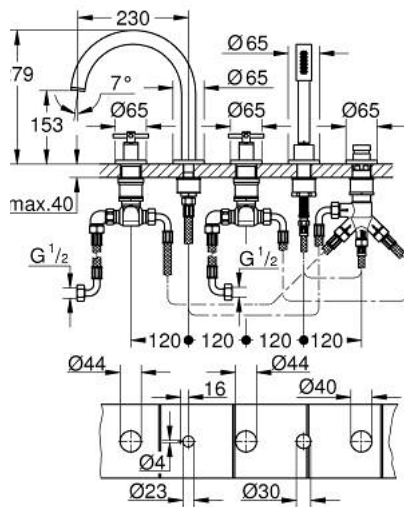

29 408 DL0 ATRIO COMBINÉ 5 TROUS POUR BAIN/DOUCHE

DESCRIPTION DU PRODUIT

- Couleur: warm sunset brossé
- têtes céramique 1/2", 90°
- finition GROHE LongLife
- bec bain pré-assemblé
- avec croisillons
- bec déverseur avec mousseur et inverseur bain/douche
- douchette Rainshower Aqua Stick 6,5 l/min
- flexible 2000 mm
- flexibles de raccordement souples
- raccord pour flexible de douchette
- protégé contre le retour d'eau
- châssis optionnel 29 037
- deux différents sets de finitions sont inclus : un set avec les marquages "H" pour eau chaude et "C" pour eau froide et un set sans aucun marquage

29 408 DL0 ATRIO COMBINÉ 5 TROUS POUR BAIN/DOUCHE

PIÈCES DE RECHANGE, novembre 2022 – now

- 1: Poignées bain croisillons Y (Numéro de commande 14217DL0)
- 2: Rosace (Numéro de commande 101351DL00)
- 3: Tête céramique 3/4 (Numéro de commande 45888000)
- 4: Siège de robinet 3/4 (Numéro de commande 45345000)
- 5: raccord vissé de tige (Numéro de commande 45444000)
- 6: Tube d'alimentation (Numéro de commande 48019000)
- 7: Bec (Numéro de commande 101350DL00)
- 7.1: Mousseur (Numéro de commande 13926000)
- 8: Tube d'alimentation (Numéro de commande 48018000)
- 9: Tête céramique 3/4 (Numéro de commande 45887000)
- 10: Filtre (Numéro de commande 0700200M)
- 11: Cône d'écrou (Numéro de commande 08864DL0)
- 12: Ressort de rappel (Numéro de commande 00869000)
- 13: Flexible métallique (Numéro de commande 28146000)
- 14: Bouton d'inverseur (Numéro de commande 48411DL0)
- 15: Mécanisme d'inverseur (Numéro de commande 45443000)
- 15.1: Joint torique 6 x 2 (Numéro de commande 0128300M)
- 15.2: Joint torique 35 x 2 (Numéro de commande 0120500M)
- 16: Clapet anti-retour (Numéro de commande 08565000)
- 17: Tube d'alimentation (Numéro de commande 07300000)
- 18: Clef (Numéro de commande 19332000)*