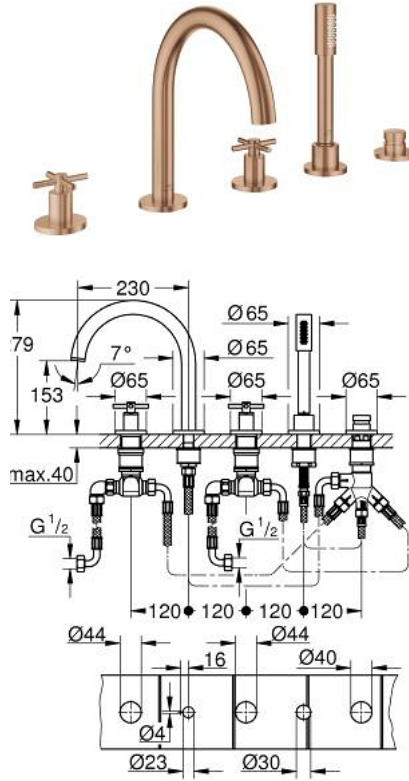

مجموعة شاور بخمس فتحات ATRIO 29 408 DL0

وصف المنتج:

• اللون: brushed warm sunset

• الأجزاء الرأسية السيراميك 1/2 بوصة، 90 درجة

• طلاء GROHE LongLife

• تثبيت الصنوبر المجمع سابقًا

• مع مقابض عرضية

• صباب مقطس الاستحمام مع مرغي ومحول للحمام/ الدش

• hand shower Rainshower Aqua Stick 6.5 l/min

• خرطوم الدش 2000 مم

• خراطيم توصيل مرنة

• وصلة لخرطوم الدش

• محمي من التدفق العكسي

• للاستخدام مع 29 037 002

(بارد)، طقم واحد من دون علامات.

• مدرج طقمان مختلفان من الأغطية. طقم واحد بعلامة "H" (ساخن) و"O" (بارد).

ATRIO 29 408 DL0 مجموعة شاور بخمس فتحات

الآن - 2022 ريم فون، قطع الغيار

1: مقبض متعارض للحمام (رقم الطلب: 14217DL0)

2: غطاء مثقوب من المنتصف (رقم الطلب: 101351DL00)

3: جزء علوي سيراميك 3/4 بوصة (رقم الطلب: 45888000)

9: جزء علوي سيراميك 3/4 بوصة (رقم الطلب: 45887000)

10: مصفاة غبار (رقم الطلب: 0700200M)

11: صامولة مخروط (رقم الطلب: 08864DL0)

12: زنبرك تعويض (رقم الطلب: 00869000)

13: خرطوم الدش المعدني (رقم الطلب: 28146000)