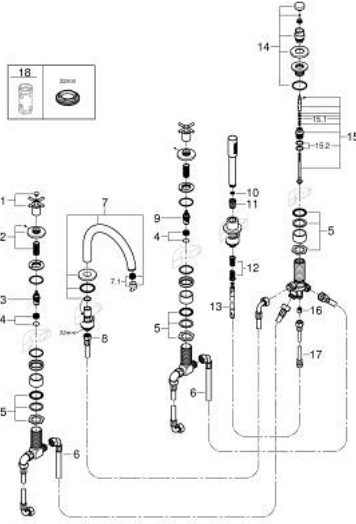

• hand shower Rainshower Aqua Stick 6.5 l/min

• خرطوم الدش 2000 مم

• خراطيم توصيل مرنة

• وصلة لخرطوم الدش

• محمي من التدفق العكسي

• للاستخدام مع 29 037 002

(بارد)، طقم واحد من دون علامات.

• مدرج طقمان مختلفان من الأغطية. طقم واحد بعلامة "H" (ساخن) و"O" (بارد).

ATRIO 29 408 DL0 مجموعة شاور بخمس فتحات

الآن - 2022 ريم فون، قطع الغيار

1: مقبض متعارض للحمام (رقم الطلب: 14217DL0)

2: غطاء مثقوب من المنتصف (رقم الطلب: 101351DL00)

3: جزء علوي سيراميك 3/4 بوصة (رقم الطلب: 45888000)

4: قاعدة صمام 3/4 بوصة (رقم الطلب: 45345000)

5: طقم بديل لتثبيت الساق (رقم الطلب: 45444000)

6: خرطوم توصيل (رقم الطلب: 48019000)

7: خلاط (رقم الطلب: 101350DL00)

7.1: فلتر مياه (رقم الطلب: 13926000)

8: خرطوم توصيل (رقم الطلب: 48018000)

9: جزء علوي سيراميك 3/4 بوصة (رقم الطلب: 45887000)

10: مصفاة غبار (رقم الطلب: 0700200M)

11: صامولة مخروط (رقم الطلب: 08864DL0)

12: زنبرك تعويض (رقم الطلب: 00869000)

13: خرطوم الدش المعدني (رقم الطلب: 28146000)