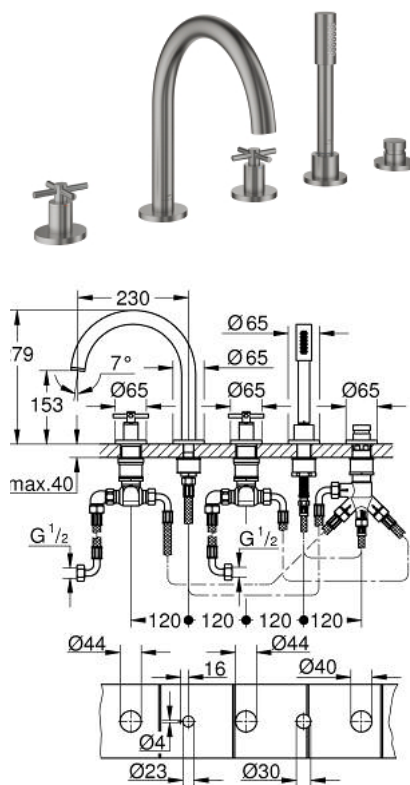

## 29 408 DC0 ATRIO COMBINÉ 5 TROUS POUR BAIN/DOUCHE

### DESCRIPTION DU PRODUIT

- Couleur: supersteel
- têtes céramique 1/2", 90°
- finition GROHE LongLife
- bec bain pré-assemblé
- avec croisillons
- bec déverseur avec mousseur et inverseur bain/douche
- douchette Rainshower Aqua Stick 6,5 l/min
- flexible 2000 mm
- flexibles de raccordement souples
- raccord pour flexible de douchette
- protégé contre le retour d'eau
- châssis optionnel 29 037
- deux différents sets de finitions sont inclus : un set avec les marquages "H" pour eau chaude et "C" pour eau froide et un set sans aucun marquage

### PIÈCES DE RECHANGE, octobre 2021 – now

- 1: Poignées bain croisillons Y (Numéro de commande 14217DC0)
- 2: Rosace (Numéro de commande 101351DC00)
- 3: Tête céramique 3/4 (Numéro de commande 45888000)
- 4: Siège de robinet 3/4 (Numéro de commande 45345000)
- 5: raccord vissé de tige (Numéro de commande 45444000)
- 6: Tube d'alimentation (Numéro de commande 48019000)
- 7: Bec (Numéro de commande 101350DC00)
- 7.1: Mousseur (Numéro de commande 13926000)
- 8: Tube d'alimentation (Numéro de commande 48018000)
- 9: Tête céramique 3/4 (Numéro de commande 45887000)
- 10: Filtre (Numéro de commande 0700200M)
- 11: Cône d'écrou (Numéro de commande 08864DC0)
- 12: Ressort de rappel (Numéro de commande 00869000)
- 13: Flexible métallique (Numéro de commande 28146000)
- 14: Bouton d'inverseur (Numéro de commande 48411DC0)
- 15: Mécanisme d'inverseur (Numéro de commande 45443000)
- 15.1: Joint torique 6 x 2 (Numéro de commande 0128300M)
- 15.2: Joint torique 35 x 2 (Numéro de commande 0120500M)
- 16: Clapet anti-retour (Numéro de commande 08565000)
- 17: Tube d'alimentation (Numéro de commande 07300000)
- 18: Clef (Numéro de commande 19332000)\*