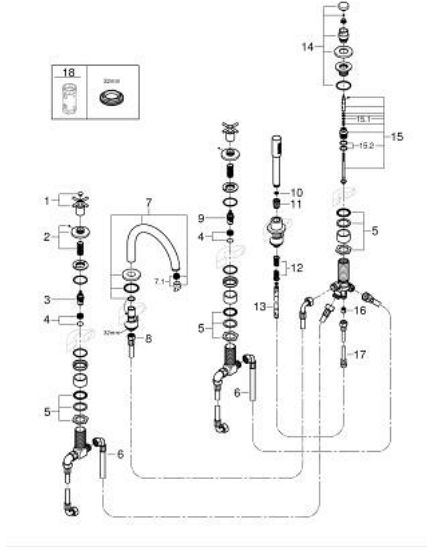

ATRIO 29 408 DC0 مجموعة شاور بخمس فتحات

الآن - 2021 ربوتكأ, قطعُ الغيارُ

1: مقبض متعارض للحمام (14217DC0 رقمُ الطلبِ-).

2: غطاء مثقوب من المنتصف (101351DC00 رقمُ الطلبِ-).

3: جزء علوي سيراميك 3/4 بوصة (45888000 رقمُ الطلبِ-).

4: قاعدة صمام 3/4 بوصة (45345000 رقمُ الطلبِ-).

5: طقم بديل لتثبيت الساق (45444000 رقمُ الطلبِ-).

6: خرطوم توصيل (48019000 رقمُ الطلبِ-).

7: خلاط (101350DC00 رقمُ الطلبِ-).

7.1: فلتر مياه (13926000 رقمُ الطلبِ-).

8: خرطوم توصيل (48018000 رقمُ الطلبِ-).

9: جزء علوي سيراميك 3/4 بوصة (45887000 رقمُ الطلبِ-).

10: مصفاة غبار (0700200M رقمُ الطلبِ-).

11: صامولة مخروط (08864DC0 رقمُ الطلبِ-).

12: زنبك تعويض (00869000 رقمُ الطلبِ-).

13: خرطوم الدش المعدني (28146000 رقمُ الطلبِ-).

14: مقبض محول (48411DC0 رقمُ الطلبِ-).

15: محول (45443000 رقمُ الطلبِ-).

15.1: وردة عزل بقطر 6 x قطر (0128300M رقمُ الطلبِ-).

15.2: وردة عزل (0120500M رقمُ الطلبِ-).