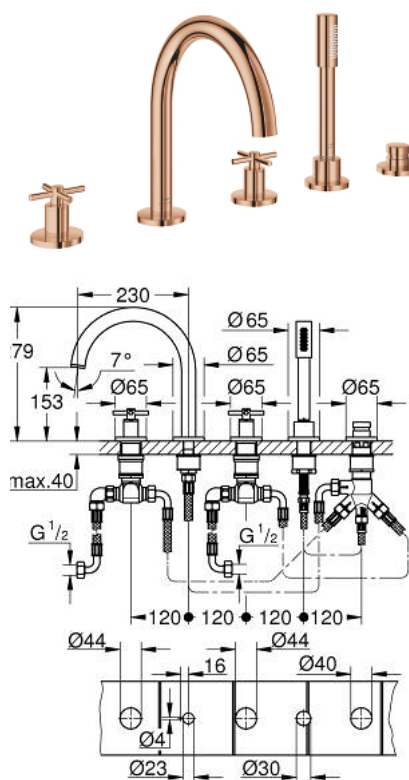

29 408 DA0 ATRIO COMBINÉ 5 TROUS POUR BAIN/DOUCHE

DESCRIPTION DU PRODUIT

- Couleur: warm sunset
- têtes céramique 1/2", 90°
- finition GROHE LongLife
- bec bain pré-assemblé
- avec croisillons
- bec déverseur avec mousseur et inverseur bain/douche
- douchette Rainshower Aqua Stick 6,5 l/min
- flexible 2000 mm
- flexibles de raccordement souples
- raccord pour flexible de douchette
- protégé contre le retour d'eau
- châssis optionnel 29 037
- deux différents sets de finitions sont inclus : un set avec les marquages "H" pour eau chaude et "C" pour eau froide et un set sans aucun marquage

29 408 DA0 ATRIO COMBINÉ 5 TROUS POUR BAIN/DOUCHE

PIÈCES DE RECHANGE, octobre 2021 – now

- 1: Poignées bain croisillons Y (Numéro de commande 14217DA0)
- 2: Rosace (Numéro de commande 101351DA00)
- 3: Tête céramique 3/4 (Numéro de commande 45888000)
- 4: Siège de robinet 3/4 (Numéro de commande 45345000)
- 5: raccord vissé de tige (Numéro de commande 45444000)
- 6: Tube d'alimentation (Numéro de commande 48019000)
- 7: Bec (Numéro de commande 101350DA00)
- 7.1: Mousseur (Numéro de commande 13926000)
- 8: Tube d'alimentation (Numéro de commande 48018000)
- 9: Tête céramique 3/4 (Numéro de commande 45887000)
- 10: Filtre (Numéro de commande 0700200M)
- 11: Cône d'écrou (Numéro de commande 08864DA0)
- 12: Ressort de rappel (Numéro de commande 00869000)
- 13: Flexible métallique (Numéro de commande 28146000)
- 14: Bouton d'inverseur (Numéro de commande 48411DA0)
- 15: Mécanisme d'inverseur (Numéro de commande 45443000)
- 15.1: Joint torique 6 x 2 (Numéro de commande 0128300M)
- 15.2: Joint torique 35 x 2 (Numéro de commande 0120500M)
- 16: Clapet anti-retour (Numéro de commande 08565000)
- 17: Tube d'alimentation (Numéro de commande 07300000)
- 18: Clef (Numéro de commande 19332000)*