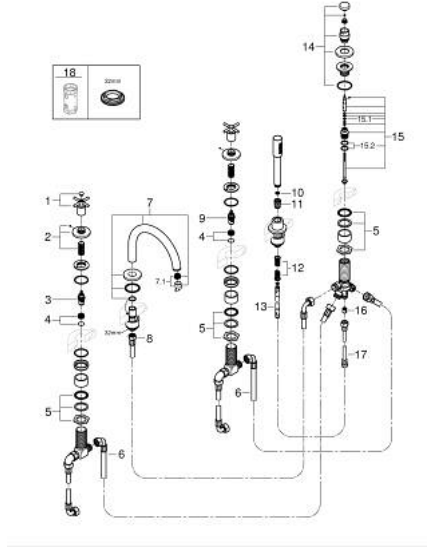

مجموعة شاور بخمس فتحات ATRIO 29 408 DA0

وصف المنتج:

• اللون: warm sunset

• الأجزاء الرأسية السيراميك 1/2 بوصة، 90 درجة

• طلاء GROHE LongLife

• تثبيت الصنوبر المجمع سابقًا

• مع مقابض عرضية

• صباب مغطس الاستحمام مع مرغي ومحول للحمام/ الدش

• hand shower Rainshower Aqua Stick 6.5 l/min

• خرطوم الدش 2000 مم

• خراطيم توصيل مرنة

• وصلة لخرطوم الدش

• محمي من التدفق العكسي

• للاستخدام مع 29 037 002

(بارد)، طقم واحد من دون علامات.

• مدرج طقمان مختلفان من الأغطية. طقم واحد بعلامة "H" (ساخن) و"O" (بارد).

ATRIO 29 408 DA0 مجموعة شاور بخمس فتحات

الآن - 2021 ربوتكأ, قطع الغيار

1: مقبض متعارض للحمام (14217DA0 رقم الطلب.)

2: غطاء مثقوب من المنتصف (101351DA00 رقم الطلب.)

3: جزء علوي سيراميك 3/4 بوصة (45888000 رقم الطلب.)

9: جزء علوي سيراميك 3/4 بوصة (45887000 رقم الطلب.)

10: مصفاة غبار (0700200M رقم الطلب.)

11: صامولة مخروط (08864DA0 رقم الطلب.)

12: زنبرك تعويض (00869000 رقم الطلب.)

13: خرطوم الدش المعدني (28146000 رقم الطلب.)