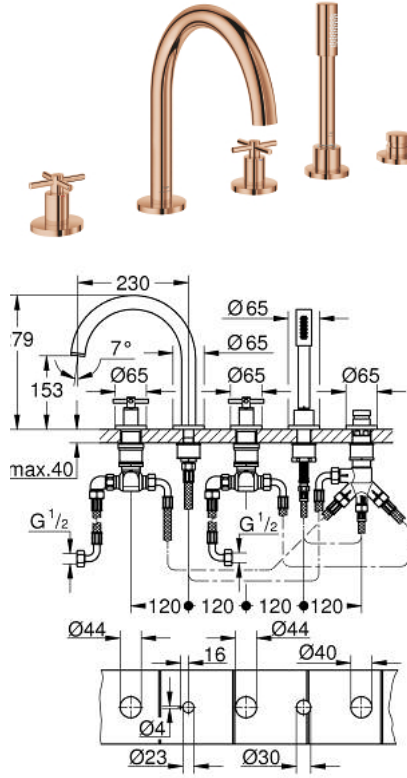

مجموعة شاور بخمس فتحات ATRIO 29 408 DA0

وصف المنتج:

• اللون: warm sunset

• الأجزاء الرأسية السيراميك 1/2 بوصة، 90 درجة

• طلاء GROHE LongLife

• تثبيت الصنوبر المجمع سابقًا

• مع مقابض عرضية

• صباب مغطس الاستحمام مع مرغي ومحول للحمام/ الدش

• hand shower Rainshower Aqua Stick 6.5 l/min

• خرطوم الدش 2000 مم

• خراطيم توصيل مرنة

• وصلة لخرطوم الدش

• محمي من التدفق العكسي

• للاستخدام مع 29 037 002

(بارد)، طقم واحد من دون علامات.

• مدرج طقمان مختلفان من الأغطية. طقم واحد بعلامة "H" (ساخن) و"O" (بارد).

ATRIO 29 408 DA0 مجموعة شاور بخمس فتحات

الآن - 2021 ربوتكأ, قطع الغيار

1: مقبض متعارض للحمام (14217DA0 رقم الطلب.)

2: غطاء مثقوب من المنتصف (101351DA00 رقم الطلب.)

3: جزء علوي سيراميك 3/4 بوصة (45888000 رقم الطلب.)

9: جزء علوي سيراميك 3/4 بوصة (45887000 رقم الطلب.)

10: مصفاة غبار (0700200M رقم الطلب.)

11: صامولة مخروط (08864DA0 رقم الطلب.)

12: زنبرك تعويض (00869000 رقم الطلب.)

13: خرطوم الدش المعدني (28146000 رقم الطلب.)