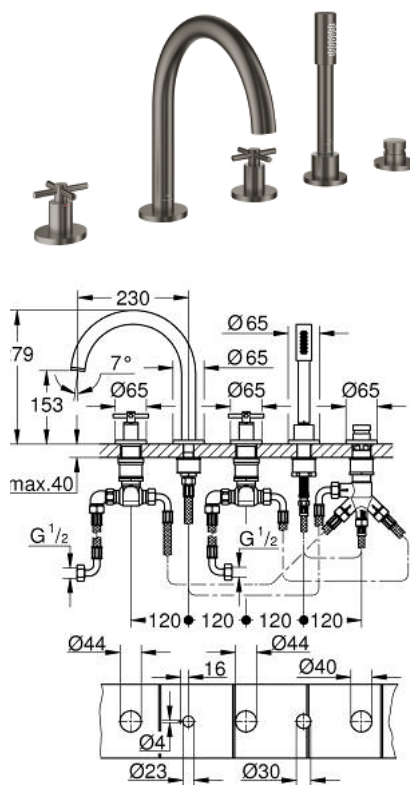

29 408 AL0 ATRIO COMBINÉ 5 TROUS POUR BAIN/DOUCHE

DESCRIPTION DU PRODUIT

- Couleur: hard graphite brossé
- têtes céramique 1/2", 90°
- finition GROHE LongLife
- bec bain pré-assemblé
- avec croisillons
- bec déverseur avec mousseur et inverseur bain/douche
- douchette Rainshower Aqua Stick 6,5 l/min
- flexible 2000 mm
- flexibles de raccordement souples
- raccord pour flexible de douchette
- protégé contre le retour d'eau
- châssis optionnel 29 037
- deux différents sets de finitions sont inclus : un set avec les marquages "H" pour eau chaude et "C" pour eau froide et un set sans aucun marquage

29 408 AL0 ATRIO COMBINÉ 5 TROUS POUR BAIN/DOUCHE

PIÈCES DE RECHANGE, octobre 2021 – now

- 1: Poignées bain croisillons Y (Numéro de commande 14217AL0)
- 2: Rosace (Numéro de commande 101351AL00)
- 3: Tête céramique 3/4 (Numéro de commande 45888000)
- 4: Siège de robinet 3/4 (Numéro de commande 45345000)
- 5: raccord vissé de tige (Numéro de commande 45444000)
- 6: Tube d'alimentation (Numéro de commande 48019000)
- 7: Bec (Numéro de commande 101350AL00)
- 7.1: Mousseur (Numéro de commande 13926000)
- 8: Tube d'alimentation (Numéro de commande 48018000)
- 9: Tête céramique 3/4 (Numéro de commande 45887000)
- 10: Filtre (Numéro de commande 0700200M)
- 11: Cône d'écrou (Numéro de commande 08864AL0)
- 12: Ressort de rappel (Numéro de commande 00869000)
- 13: Flexible métallique (Numéro de commande 28146000)
- 14: Bouton d'inverseur (Numéro de commande 48411AL0)
- 15: Mécanisme d'inverseur (Numéro de commande 45443000)
- 15.1: Joint torique 6 x 2 (Numéro de commande 0128300M)
- 15.2: Joint torique 35 x 2 (Numéro de commande 0120500M)
- 16: Clapet anti-retour (Numéro de commande 08565000)
- 17: Tube d'alimentation (Numéro de commande 07300000)
- 18: Clef (Numéro de commande 19332000)*