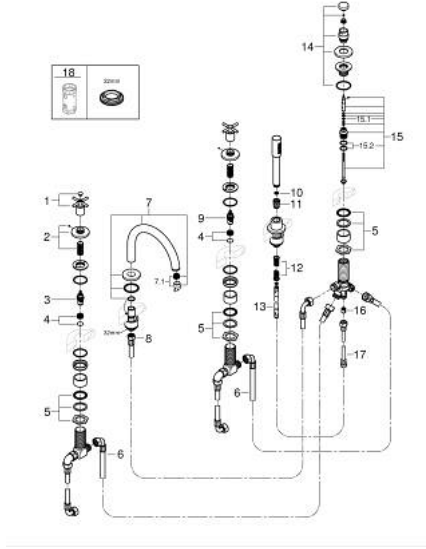

مجموعة شاور بخمس فتحات ATRIO 29 408 AL0

وصف المنتج:

• اللون: brushed hard graphite

• الأجزاء الرأسية السيراميك 1/2 بوصة، 90 درجة

• طلاء GROHE LongLife

• تثبيت الصنوبر المجمع سابقًا

• مع مقابض عرضية

• صباب مقطس الاستحمام مع مرغي ومحول للحمام/ الدش

• hand shower Rainshower Aqua Stick 6.5 l/min

• خرطوم الدش 2000 مم

• خراطيم توصيل مرنة

• وصلة لخرطوم الدش

• محمي من التدفق العكسي

• للاستخدام مع 29 037 002

(بارد)، طقم واحد من دون علامات.

• مدرج طقمان مختلفان من الأغطية. طقم واحد بعلامة "H" (ساخن) و"O" (بارد).

ATRIO 29 408 AL0 مجموعة شاور بخمس فتحات

الآن - 2021 ربوتكأ, قطع الغيار

- 1: مقبض متعارض للحمام (AL0 14217 رقم الطلب:-)
 - 2: غطاء مثقوب من المنتصف (AL0 101351 رقم الطلب:-)
 - 3: جزء علوي سيراميك 3/4 بوصة (AL0 45888000 رقم الطلب:-)
 - 4: قاعدة صمام 3/4 بوصة (AL0 45345000 رقم الطلب:-)
 - 5: طقم بديل لتثبيت الساق (AL0 45444000 رقم الطلب:-)
 - 6: خرطوم توصيل (AL0 48019000 رقم الطلب:-)
 - 7: خلاط (AL0 101350 رقم الطلب:-)
 - 7.1: فلتر مياه (AL0 13926000 رقم الطلب:-)
 - 8: خرطوم توصيل (AL0 48018000 رقم الطلب:-)
 - 9: جزء علوي سيراميك 3/4 بوصة (AL0 45887000 رقم الطلب:-)
 - 10: مصفاة غبار (AL0 0700200M رقم الطلب:-)
 - 11: صامولة مخروط (AL0 08864AL0 رقم الطلب:-)
 - 12: زنبرك تعويض (AL0 00869000 رقم الطلب:-)
 - 13: خرطوم الدش المعدني (AL0 28146000 رقم الطلب:-)
 - 14: مقبض محول (AL0 48411AL0 رقم الطلب:-)
 - 15: محول (AL0 45443000 رقم الطلب:-)
 - 15.1: وردة عزل بقطر 6 x قطر (AL0 0128300M رقم الطلب:-) 2
 - 15.2: وردة عزل (AL0 0120500M رقم الطلب:-)
 - 16: صمام مانع للإرجاع (AL0 08565000 رقم الطلب:-)
 - 17: خرطوم توصيل (AL0 07300000 رقم الطلب:-)
 - 18: موسع مقبض * (AL0 19332000 رقم الطلب:-)
- * إكسسوارات* اختيارية*