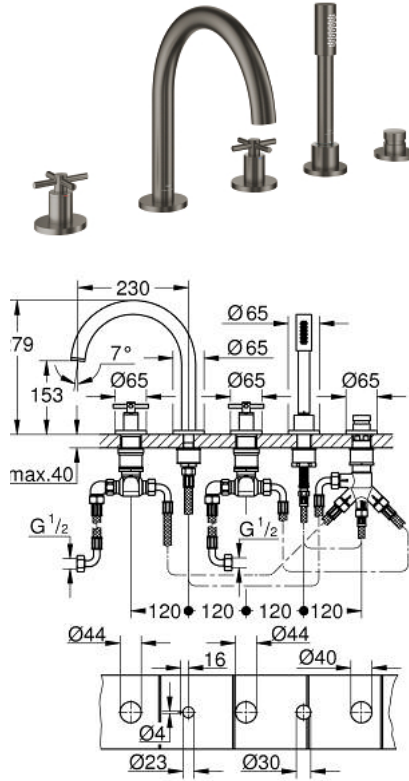

مجموعة شاور بخمس فتحات ATRIO 29 408 AL0

وصف المنتج:

• اللون: brushed hard graphite

• الأجزاء الرأسية السيراميك 1/2 بوصة، 90 درجة

• طلاء GROHE LongLife

• تثبيت الصنوبر المجمع سابقًا

• مع مقابض عرضية

• صباب مقطس الاستحمام مع مرغي ومحول للحمام/ الدش

• hand shower Rainshower Aqua Stick 6.5 l/min

• خرطوم الدش 2000 مم

• خراطيم توصيل مرنة

• وصلة لخرطوم الدش

• محمي من التدفق العكسي

• للاستخدام مع 29 037 002

(بارد)، طقم واحد من دون علامات.

• مدرج طقمان مختلفان من الأغطية. طقم واحد بعلامة "H" (ساخن) و"O" (بارد).

ATRIO 29 408 AL0 مجموعة شاور بخمس فتحات

الآن - 2021 ربوتكأ, قطع الغيار

- 1: مقبض متعارض للحمام (AL0 14217 رقم الطلب:-)
 - 2: غطاء مثقوب من المنتصف (AL0 101351 رقم الطلب:-)
 - 3: جزء علوي سيراميك 3/4 بوصة (AL0 45888000 رقم الطلب:-)
 - 4: قاعدة صمام 3/4 بوصة (AL0 45345000 رقم الطلب:-)
 - 5: طقم بديل لتثبيت الساق (AL0 45444000 رقم الطلب:-)
 - 6: خرطوم توصيل (AL0 48019000 رقم الطلب:-)
 - 7: خلاط (AL0 101350 رقم الطلب:-)
 - 7.1: فلتر مياه (AL0 13926000 رقم الطلب:-)
 - 8: خرطوم توصيل (AL0 48018000 رقم الطلب:-)
 - 9: جزء علوي سيراميك 3/4 بوصة (AL0 45887000 رقم الطلب:-)
 - 10: مصفاة غبار (AL0 0700200M رقم الطلب:-)
 - 11: صامولة مخروط (AL0 08864AL0 رقم الطلب:-)
 - 12: زنبرك تعويض (AL0 00869000 رقم الطلب:-)
 - 13: خرطوم الدش المعدني (AL0 28146000 رقم الطلب:-)
 - 14: مقبض محول (AL0 48411AL0 رقم الطلب:-)
 - 15: محول (AL0 45443000 رقم الطلب:-)
 - 15.1: وردة عزل بقطر 6 x قطر (AL0 0128300M رقم الطلب:-) 2
 - 15.2: وردة عزل (AL0 0120500M رقم الطلب:-)
 - 16: صمام مانع للإرجاع (AL0 08565000 رقم الطلب:-)
 - 17: خرطوم توصيل (AL0 07300000 رقم الطلب:-)
 - 18: موسع مقبض * (AL0 19332000 رقم الطلب:-)
- * إكسسوارات* اختيارية*