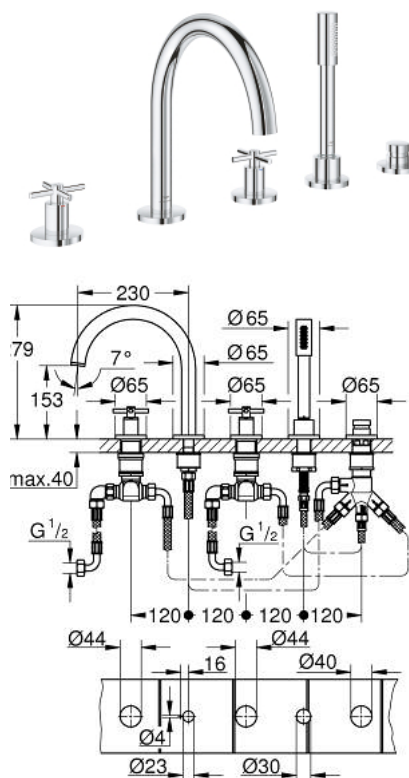

### DESCRIPTION DU PRODUIT

- Couleur: chromé
- têtes céramique 1/2", 90°
- GROHE LongLife finition durable
- bec bain pré-assemblé
- avec croisillons
- bec déverseur avec mousseur et inverseur bain/douche
- douchette Rainshower Aqua Stick 6,5 l/min
- flexible 2000 mm
- flexibles de raccordement souples
- raccord pour flexible de douchette
- protégé contre le retour d'eau
- châssis optionnel 29 037
- deux différents sets de finitions sont inclus : un set avec les marquages "H" pour eau chaude et "C" pour eau froide et un set sans aucun marquage

### PIÈCES DE RECHANGE, octobre 2021 – now

- 1: Poignées bain croisillons Y (Numéro de commande 14217000)
- 2: Rosace (Numéro de commande 1013510000)
- 3: Tête céramique 3/4 (Numéro de commande 45888000)
- 4: Siège de robinet 3/4 (Numéro de commande 45345000)
- 5: raccord vissé de tige (Numéro de commande 45444000)
- 6: Tube d'alimentation (Numéro de commande 48019000)
- 7: Bec (Numéro de commande 1013500000)
- 7.1: Mousseur (Numéro de commande 13926000)
- 8: Tube d'alimentation (Numéro de commande 48018000)
- 9: Tête céramique 3/4 (Numéro de commande 45887000)
- 10: Filtre (Numéro de commande 0700200M)
- 11: Cône d'écrou (Numéro de commande 08864000)
- 12: Ressort de rappel (Numéro de commande 00869000)
- 13: Flexible métallique (Numéro de commande 28146000)
- 14: Bouton d'inverseur (Numéro de commande 48411000)
- 15: Mécanisme d'inverseur (Numéro de commande 45443000)
- 15.1: Joint torique 6 x 2 (Numéro de commande 0128300M)
- 15.2: Joint torique 35 x 2 (Numéro de commande 0120500M)
- 16: Clapet anti-retour (Numéro de commande 08565000)
- 17: Tube d'alimentation (Numéro de commande 07300000)
- 18: Clef (Numéro de commande 19332000)\*