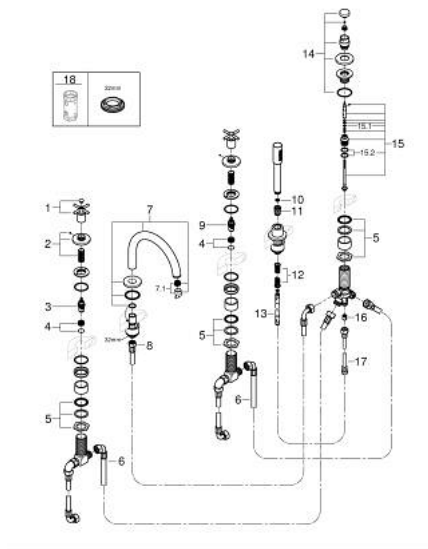

### DESCRIPTION DU PRODUIT

- Couleur: chromé
- têtes céramique 1/2", 90°
- GROHE LongLife finition durable
- bec bain pré-assemblé
- avec croisillons
- bec déverseur avec mousseur et inverseur bain/douche
- douchette Rainshower Aqua Stick 6,5 l/min
- flexible 2000 mm
- flexibles de raccordement souples
- raccord pour flexible de douchette
- protégé contre le retour d'eau
- châssis optionnel 29 037
- deux différents sets de finitions sont inclus : un set avec les marquages "H" pour eau chaude et "C" pour eau froide et un set sans aucun marquage

## 29 408 000 ATRIO COMBINÉ 5 TROUS POUR BAIN/DOUCHE

### PIÈCES DE RECHANGE, octobre 2021 – now

- 1: Poignées bain croisillons Y (Numéro de commande 14217000)
- 2: Rosace (Numéro de commande 1013510000)
- 3: Tête céramique 3/4 (Numéro de commande 45888000)
- 4: Siège de robinet 3/4 (Numéro de commande 45345000)
- 5: raccord vissé de tige (Numéro de commande 45444000)
- 6: Tube d'alimentation (Numéro de commande 48019000)
- 7: Bec (Numéro de commande 1013500000)
- 7.1: Mousseur (Numéro de commande 13926000)
- 8: Tube d'alimentation (Numéro de commande 48018000)
- 9: Tête céramique 3/4 (Numéro de commande 45887000)
- 10: Filtre (Numéro de commande 0700200M)
- 11: Cône d'écrou (Numéro de commande 08864000)
- 12: Ressort de rappel (Numéro de commande 00869000)
- 13: Flexible métallique (Numéro de commande 28146000)
- 14: Bouton d'inverseur (Numéro de commande 48411000)
- 15: Mécanisme d'inverseur (Numéro de commande 45443000)
- 15.1: Joint torique 6 x 2 (Numéro de commande 0128300M)
- 15.2: Joint torique 35 x 2 (Numéro de commande 0120500M)
- 16: Clapet anti-retour (Numéro de commande 08565000)
- 17: Tube d'alimentation (Numéro de commande 07300000)
- 18: Clef (Numéro de commande 19332000)\*