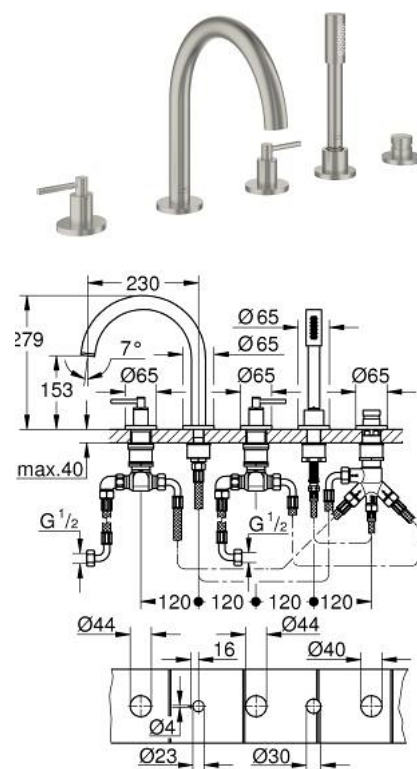

29 407 MS0 ATRIO COMBINÉ 5 TROUS POUR BAIN/DOUCHE

DESCRIPTION DU PRODUIT

- Couleur: satin steel
- têtes céramique 1/2", 90°
- finition GROHE LongLife
- bec bain pré-assemblé
- croisillons leviers
- bec déverseur avec mousseur et inverseur bain/douche
- douchette Rainshower Aqua Stick 6,5 l/min
- flexible 2000 mm
- flexibles de raccordement souples
- raccord pour flexible de douchette
- protégé contre le retour d'eau
- châssis optionnel 29 037
- deux différents sets de finitions sont inclus : un set avec les marquages "H" pour eau chaude et "C" pour eau froide et un set sans aucun marquage