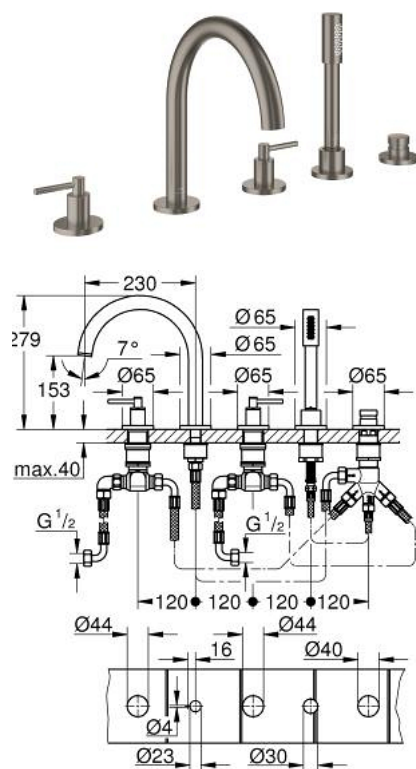

29 407 MG0 ATRIO COMBINÉ 5 TROUS POUR BAIN/DOUCHE

DESCRIPTION DU PRODUIT

- Couleur: satin graphite
- têtes céramique 1/2", 90°
- finition GROHE LongLife
- bec bain pré-assemblé
- croisillons leviers
- bec déverseur avec mousseur et inverseur bain/douche
- douchette Rainshower Aqua Stick 6,5 l/min
- flexible 2000 mm
- flexibles de raccordement souples
- raccord pour flexible de douchette
- protégé contre le retour d'eau
- châssis optionnel 29 037
- deux différents sets de finitions sont inclus : un set avec les marquages "H" pour eau chaude et "C" pour eau froide et un set sans aucun marquage