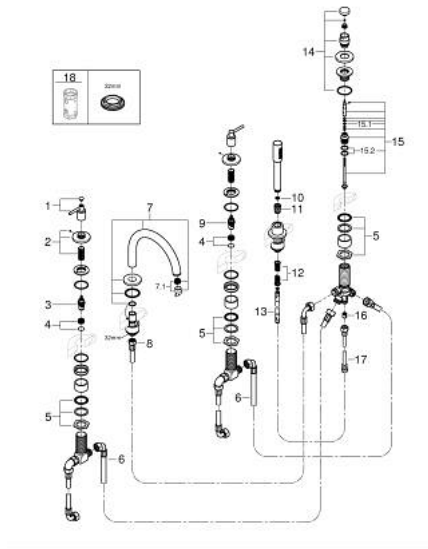

## 29 407 KF0 ATRIO COMBINÉ 5 TROUS POUR BAIN/DOUCHE

### PIÈCES DE RECHANGE, janvier 2024 – now

- 1: Poignées Bain croisillons Iota (Numéro de commande 14218KF0)
- 2: Rosace (Numéro de commande 101351KF00)
- 3: Tête céramique 3/4 (Numéro de commande 45888000)
- 4: Siège de robinet 3/4 (Numéro de commande 45345000)
- 5: raccord vissé de tige (Numéro de commande 45444000)
- 6: Tube d'alimentation (Numéro de commande 48019000)
- 7: Bec (Numéro de commande 101350KF00)
- 7.1: Mousseur (Numéro de commande 13926000)
- 8: Tube d'alimentation (Numéro de commande 48018000)
- 9: Tête céramique 3/4 (Numéro de commande 45887000)
- 10: Filtre (Numéro de commande 0700200M)
- 11: Cône d'écrou (Numéro de commande 08864KU0)
- 12: Ressort de rappel (Numéro de commande 00869000)
- 13: Flexible métallique (Numéro de commande 28146000)
- 14: Bouton d'inverseur (Numéro de commande 48411KF0)
- 15: Mécanisme d'inverseur (Numéro de commande 45443000)
- 15.1: Joint torique 6 x 2 (Numéro de commande 0128300M)
- 15.2: Joint torique 35 x 2 (Numéro de commande 0120500M)
- 16: Clapet anti-retour (Numéro de commande 08565000)
- 17: Tube d'alimentation (Numéro de commande 07300000)
- 18: Clef (Numéro de commande 19332000)\*