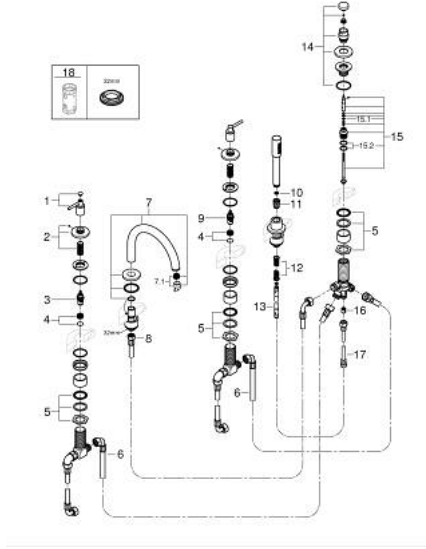

ATRIO 29 407 KF0 مجموعة شاور بخمس فتحات

الآن - 2024 ريانى، قطع الغيار

- 1: مقبض بذراع للحمام (14218KF0 رقم الطلب:-)
- 2: غطاء مثقوب من المنتصف (101351KF00 رقم الطلب:-)
- 3: جزء علوي سيراميك 3/4 بوصة (45888000 رقم الطلب:-)
- 4: قاعدة صمام 3/4 بوصة (45345000 رقم الطلب:-)
- 5: طقم بديل لتثبيت الساق (45444000 رقم الطلب:-)
- 6: خرطوم توصيل (48019000 رقم الطلب:-)
- 7: خلاط (101350KF00 رقم الطلب:-)
- 7.1: فلتر مياه (13926000 رقم الطلب:-)
- 8: خرطوم توصيل (48018000 رقم الطلب:-)
- 9: جزء علوي سيراميك 3/4 بوصة (45887000 رقم الطلب:-)
- 10: مصفاة غبار (0700200M رقم الطلب:-)
- 11: صامولة مخروط (08864KU0 رقم الطلب:-)
- 12: زنبرك تعويض (00869000 رقم الطلب:-)
- 13: خرطوم الدش المعدني (28146000 رقم الطلب:-)
- 14: مقبض محول (48411KF0 رقم الطلب:-)
- 15: محول (45443000 رقم الطلب:-)
- 15.1: وردة عزل بقطر 6 x قطر (0128300M رقم الطلب:-) 2
- 15.2: وردة عزل (0120500M رقم الطلب:-)
- 16: صمام مانع للإرجاع (08565000 رقم الطلب:-)
- 17: خرطوم توصيل (07300000 رقم الطلب:-)
- 18: موسع مقبض* (19332000 رقم الطلب:-)