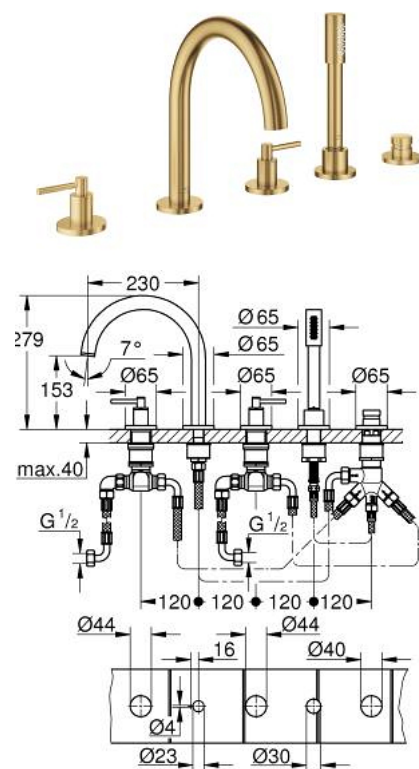

29 407 GN0 ATRIO COMBINÉ 5 TROUS POUR BAIN/DOUCHE

DESCRIPTION DU PRODUIT

- Couleur: cool sunrise brossé
- têtes céramique 1/2", 90°
- finition GROHE LongLife
- bec bain pré-assemblé
- croisillons leviers
- bec déverseur avec mousseur et inverseur bain/douche
- douchette Rainshower Aqua Stick 6,5 l/min
- flexible 2000 mm
- flexibles de raccordement souples
- raccord pour flexible de douchette
- protégé contre le retour d'eau
- châssis optionnel 29 037
- deux différents sets de finitions sont inclus : un set avec les marquages "H" pour eau chaude et "C" pour eau froide et un set sans aucun marquage

29 407 GN0 ATRIO COMBINÉ 5 TROUS POUR BAIN/DOUCHE

PIÈCES DE RECHANGE, novembre 2022 – now

- 1: Poignées Bain croisillons Iota (Numéro de commande 14218GN0)
- 2: Rosace (Numéro de commande 101351GN00)
- 3: Tête céramique 3/4 (Numéro de commande 45888000)
- 4: Siège de robinet 3/4 (Numéro de commande 45345000)
- 5: raccord vissé de tige (Numéro de commande 45444000)
- 6: Tube d'alimentation (Numéro de commande 48019000)
- 7: Bec (Numéro de commande 101350GN00)
- 7.1: Mousseur (Numéro de commande 13926000)
- 8: Tube d'alimentation (Numéro de commande 48018000)
- 9: Tête céramique 3/4 (Numéro de commande 45887000)
- 10: Filtre (Numéro de commande 0700200M)
- 11: Cône d'écrou (Numéro de commande 08864GN0)
- 12: Ressort de rappel (Numéro de commande 00869000)
- 13: Flexible métallique (Numéro de commande 28146000)
- 14: Bouton d'inverseur (Numéro de commande 48411GN0)
- 15: Mécanisme d'inverseur (Numéro de commande 45443000)
- 15.1: Joint torique 6 x 2 (Numéro de commande 0128300M)
- 15.2: Joint torique 35 x 2 (Numéro de commande 0120500M)
- 16: Clapet anti-retour (Numéro de commande 08565000)
- 17: Tube d'alimentation (Numéro de commande 07300000)
- 18: Clef (Numéro de commande 19332000)*