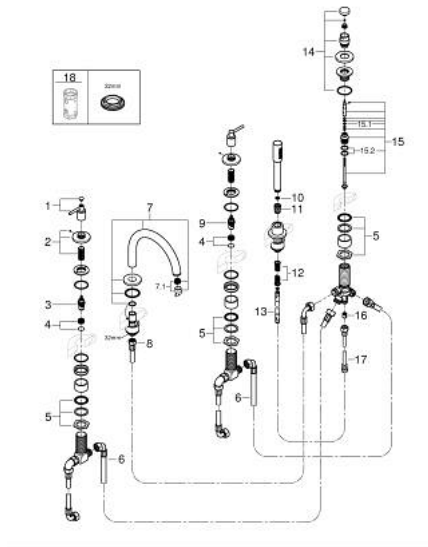

29 407 GN0 ATRIO COMBINÉ 5 TROUS POUR BAIN/DOUCHE

DESCRIPTION DU PRODUIT

- Couleur: cool sunrise brossé
- têtes céramique 1/2", 90°
- finition GROHE LongLife
- bec bain pré-assemblé
- croisillons leviers
- bec déverseur avec mousseur et inverseur bain/douche
- douchette Rainshower Aqua Stick 6,5 l/min
- flexible 2000 mm
- flexibles de raccordement souples
- raccord pour flexible de douchette
- protégé contre le retour d'eau
- châssis optionnel 29 037
- deux différents sets de finitions sont inclus : un set avec les marquages "H" pour eau chaude et "C" pour eau froide et un set sans aucun marquage

29 407 GN0 ATRIO COMBINÉ 5 TROUS POUR BAIN/DOUCHE

PIÈCES DE RECHANGE, novembre 2022 – now

- 1: Poignées Bain croisillons Iota (Numéro de commande 14218GN0)
- 2: Rosace (Numéro de commande 101351GN00)
- 3: Tête céramique 3/4 (Numéro de commande 45888000)
- 4: Siège de robinet 3/4 (Numéro de commande 45345000)
- 5: raccord vissé de tige (Numéro de commande 45444000)
- 6: Tube d'alimentation (Numéro de commande 48019000)
- 7: Bec (Numéro de commande 101350GN00)
- 7.1: Mousseur (Numéro de commande 13926000)
- 8: Tube d'alimentation (Numéro de commande 48018000)
- 9: Tête céramique 3/4 (Numéro de commande 45887000)
- 10: Filtre (Numéro de commande 0700200M)
- 11: Cône d'écrou (Numéro de commande 08864GN0)
- 12: Ressort de rappel (Numéro de commande 00869000)
- 13: Flexible métallique (Numéro de commande 28146000)
- 14: Bouton d'inverseur (Numéro de commande 48411GN0)
- 15: Mécanisme d'inverseur (Numéro de commande 45443000)
- 15.1: Joint torique 6 x 2 (Numéro de commande 0128300M)
- 15.2: Joint torique 35 x 2 (Numéro de commande 0120500M)
- 16: Clapet anti-retour (Numéro de commande 08565000)
- 17: Tube d'alimentation (Numéro de commande 07300000)
- 18: Clef (Numéro de commande 19332000)*