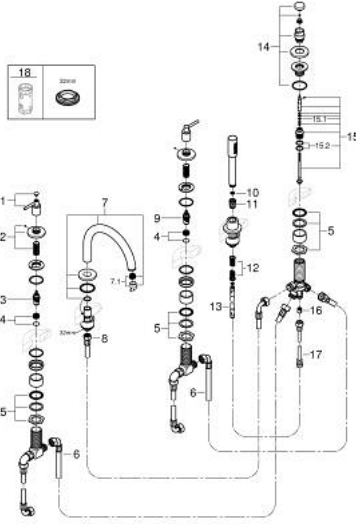

مجموعة شاور بخمس فتحات ATRIO 29 407 GN0

وصف المنتج:

• اللون: brushed cool sunrise

• الأجزاء الرأسية السيراميك 1/2 بوصة، 90 درجة

• طلاء GROHE LongLife

• تثبيت الصنوبر المجمع سابقًا

• مع مقابض بذراع

• صباب مغطس الاستحمام مع مرغي ومحول للحمام/ الدش

• hand shower Rainshower Aqua Stick 6.5 l/min

• خرطوم الدش 2000 مم

• خراطيم توصيل مرنة

• وصلة لخرطوم الدش

• محمي من التدفق العكسي

• للاستخدام مع 29 037 002

(بارد)، طقم واحد من دون علامات.

• مدرج طقمان مختلفان من الأغشية. طقم واحد بعلامة "H" (ساخن) و"O" (بارد).

ATRIO 29 407 GN0 مجموعة شاور بخمس فتحات

الآن - 2022 ريم فون, قطع الغيار

- 1: مقبض بذراع للحمام (14218GN0 رقم الطلب:-)
 - 2: غطاء مثقوب من المنتصف (101351GN00 رقم الطلب:-)
 - 3: جزء علوي سيراميك 3/4 بوصة (45888000 رقم الطلب:-)
 - 4: قاعدة صمام 3/4 بوصة (45345000 رقم الطلب:-)
 - 5: طقم بديل لتثبيت الساق (45444000 رقم الطلب:-)
 - 6: خرطوم توصيل (48019000 رقم الطلب:-)
 - 7: خلاط (101350GN00 رقم الطلب:-)
 - 7.1: فلتر مياه (13926000 رقم الطلب:-)
 - 8: خرطوم توصيل (48018000 رقم الطلب:-)
 - 9: جزء علوي سيراميك 3/4 بوصة (45887000 رقم الطلب:-)
 - 10: مصفاة غبار (0700200M رقم الطلب:-)
 - 11: صامولة مخروط (08864GN0 رقم الطلب:-)
 - 12: زنبرك تعويض (00869000 رقم الطلب:-)
 - 13: خرطوم الدش المعدني (28146000 رقم الطلب:-)
 - 14: مقبض محول (48411GN0 رقم الطلب:-)
 - 15: محول (45443000 رقم الطلب:-)
 - 15.1: وردة عزل بقطر 6 x قطر (0128300M رقم الطلب:-) 2
 - 15.2: وردة عزل (0120500M رقم الطلب:-)
 - 16: صمام مانع للإرجاع (08565000 رقم الطلب:-)
 - 17: خرطوم توصيل (07300000 رقم الطلب:-)
 - 18: موسع مقبض* (19332000 رقم الطلب:-)
- * إكسسوارات* اختيارية*