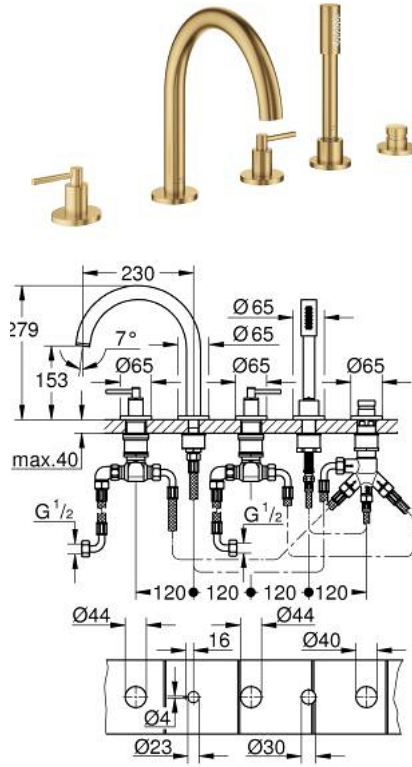

مجموعة شاور بخمس فتحات ATRIO 29 407 GN0

وصف المنتج:

• اللون: brushed cool sunrise

• الأجزاء الرأسية السيراميك 1/2 بوصة، 90 درجة

• طلاء GROHE LongLife

• تثبيت الصنوبر المجمع سابقًا

• مع مقابض بذراع

• صباب مغطس الاستحمام مع مرغي ومحول للحمام/ الدش

• hand shower Rainshower Aqua Stick 6.5 l/min

• خرطوم الدش 2000 مم

• خراطيم توصيل مرنة

• وصلة لخرطوم الدش

• محمي من التدفق العكسي

• للاستخدام مع 29 037 002

(بارد)، طقم واحد من دون علامات.

• مدرج طقمان مختلفان من الأغشية. طقم واحد بعلامة "H" (ساخن) و"O" (بارد).

ATRIO 29 407 GN0 مجموعة شاور بخمس فتحات

الآن - 2022 ريم فون, قطع الغيار

- 1: مقبض بذراع للحمام (14218GN0 رقم الطلب:-)
 - 2: غطاء مثقوب من المنتصف (101351GN00 رقم الطلب:-)
 - 3: جزء علوي سيراميك 3/4 بوصة (45888000 رقم الطلب:-)
 - 4: قاعدة صمام 3/4 بوصة (45345000 رقم الطلب:-)
 - 5: طقم بديل لتثبيت الساق (45444000 رقم الطلب:-)
 - 6: خرطوم توصيل (48019000 رقم الطلب:-)
 - 7: خلاط (101350GN00 رقم الطلب:-)
 - 7.1: فلتر مياه (13926000 رقم الطلب:-)
 - 8: خرطوم توصيل (48018000 رقم الطلب:-)
 - 9: جزء علوي سيراميك 3/4 بوصة (45887000 رقم الطلب:-)
 - 10: مصفاة غبار (0700200M رقم الطلب:-)
 - 11: صامولة مخروط (08864GN0 رقم الطلب:-)
 - 12: زنبرك تعويض (00869000 رقم الطلب:-)
 - 13: خرطوم الدش المعدني (28146000 رقم الطلب:-)
 - 14: مقبض محول (48411GN0 رقم الطلب:-)
 - 15: محول (45443000 رقم الطلب:-)
 - 15.1: وردة عزل بقطر 6 x قطر (0128300M رقم الطلب:-) 2
 - 15.2: وردة عزل (0120500M رقم الطلب:-)
 - 16: صمام مانع للإرجاع (08565000 رقم الطلب:-)
 - 17: خرطوم توصيل (07300000 رقم الطلب:-)
 - 18: موسع مقبض* (19332000 رقم الطلب:-)
- * إكسسوارات* اختيارية*