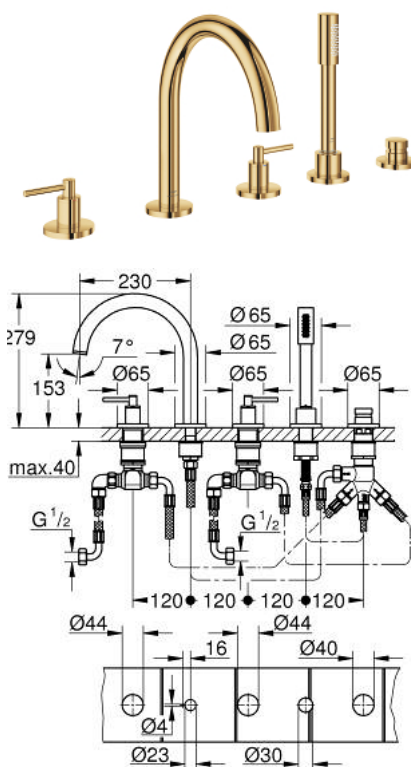

29 407 GL0 ATRIO COMBINÉ 5 TROUS POUR BAIN/DOUCHE

DESCRIPTION DU PRODUIT

- Couleur: cool sunrise
- têtes céramique 1/2", 90°
- finition GROHE LongLife
- bec bain pré-assemblé
- croisillons leviers
- bec déverseur avec mousseur et inverseur bain/douche
- douchette Rainshower Aqua Stick 6,5 l/min
- flexible 2000 mm
- flexibles de raccordement souples
- raccord pour flexible de douchette
- protégé contre le retour d'eau
- châssis optionnel 29 037
- deux différents sets de finitions sont inclus : un set avec les marquages "H" pour eau chaude et "C" pour eau froide et un set sans aucun marquage

29 407 GL0 ATRIO COMBINÉ 5 TROUS POUR BAIN/DOUCHE

PIÈCES DE RECHANGE, octobre 2021 – now

- 1: Poignées Bain croisillons Iota (Numéro de commande 14218GL0)
- 2: Rosace (Numéro de commande 101351GL00)
- 3: Tête céramique 3/4 (Numéro de commande 45888000)
- 4: Siège de robinet 3/4 (Numéro de commande 45345000)
- 5: raccord vissé de tige (Numéro de commande 45444000)
- 6: Tube d'alimentation (Numéro de commande 48019000)
- 7: Bec (Numéro de commande 101350GL00)
- 7.1: Mousseur (Numéro de commande 13926000)
- 8: Tube d'alimentation (Numéro de commande 48018000)
- 9: Tête céramique 3/4 (Numéro de commande 45887000)
- 10: Filtre (Numéro de commande 0700200M)
- 11: Cône d'écrou (Numéro de commande 08864GL0)
- 12: Ressort de rappel (Numéro de commande 00869000)
- 13: Flexible métallique (Numéro de commande 28146000)
- 14: Bouton d'inverseur (Numéro de commande 48411GL0)
- 15: Mécanisme d'inverseur (Numéro de commande 45443000)
- 15.1: Joint torique 6 x 2 (Numéro de commande 0128300M)
- 15.2: Joint torique 35 x 2 (Numéro de commande 0120500M)
- 16: Clapet anti-retour (Numéro de commande 08565000)
- 17: Tube d'alimentation (Numéro de commande 07300000)
- 18: Clef (Numéro de commande 19332000)*