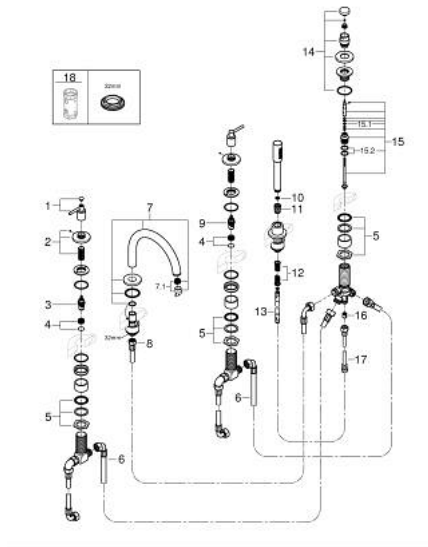

29 407 GL0 ATRIO COMBINÉ 5 TROUS POUR BAIN/DOUCHE

DESCRIPTION DU PRODUIT

- Couleur: cool sunrise
- têtes céramique 1/2", 90°
- finition GROHE LongLife
- bec bain pré-assemblé
- croisillons leviers
- bec déverseur avec mousseur et inverseur bain/douche
- douchette Rainshower Aqua Stick 6,5 l/min
- flexible 2000 mm
- flexibles de raccordement souples
- raccord pour flexible de douchette
- protégé contre le retour d'eau
- châssis optionnel 29 037
- deux différents sets de finitions sont inclus : un set avec les marquages "H" pour eau chaude et "C" pour eau froide et un set sans aucun marquage

29 407 GL0 ATRIO COMBINÉ 5 TROUS POUR BAIN/DOUCHE

PIÈCES DE RECHANGE, octobre 2021 – now

- 1: Poignées Bain croisillons Iota (Numéro de commande 14218GL0)
- 2: Rosace (Numéro de commande 101351GL00)
- 3: Tête céramique 3/4 (Numéro de commande 45888000)
- 4: Siège de robinet 3/4 (Numéro de commande 45345000)
- 5: raccord vissé de tige (Numéro de commande 45444000)
- 6: Tube d'alimentation (Numéro de commande 48019000)
- 7: Bec (Numéro de commande 101350GL00)
- 7.1: Mousseur (Numéro de commande 13926000)
- 8: Tube d'alimentation (Numéro de commande 48018000)
- 9: Tête céramique 3/4 (Numéro de commande 45887000)
- 10: Filtre (Numéro de commande 0700200M)
- 11: Cône d'écrou (Numéro de commande 08864GL0)
- 12: Ressort de rappel (Numéro de commande 00869000)
- 13: Flexible métallique (Numéro de commande 28146000)
- 14: Bouton d'inverseur (Numéro de commande 48411GL0)
- 15: Mécanisme d'inverseur (Numéro de commande 45443000)
- 15.1: Joint torique 6 x 2 (Numéro de commande 0128300M)
- 15.2: Joint torique 35 x 2 (Numéro de commande 0120500M)
- 16: Clapet anti-retour (Numéro de commande 08565000)
- 17: Tube d'alimentation (Numéro de commande 07300000)
- 18: Clef (Numéro de commande 19332000)*