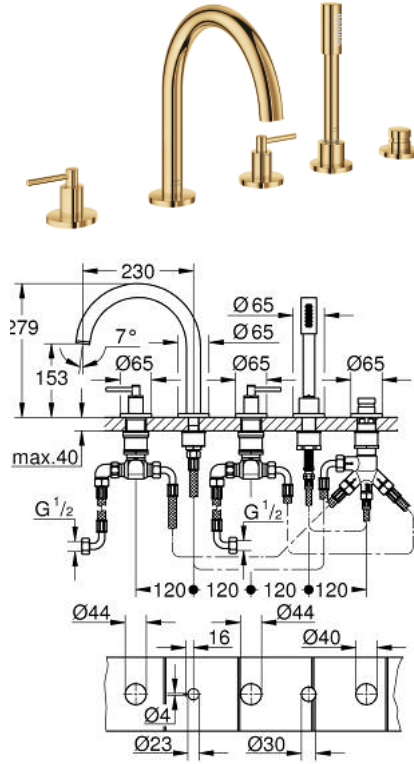

مجموعة شاور بخمس فتحات ATRIO 29 407 GL0

وصف المنتج:

• اللون: cool sunrise

• الأجزاء الرأسية السيراميك 1/2 بوصة، 90 درجة

• طلاء GROHE LongLife

• تثبيت الصنوبر المجمع سابقًا

• مع مقابض بذراع

• صباب مغطس الاستحمام مع مرغي ومحول للحمام/ الدش

• hand shower Rainshower Aqua Stick 6.5 l/min

• خرطوم الدش 2000 مم

• خراطيم توصيل مرنة

• وصلة لخرطوم الدش

• محمي من التدفق العكسي

• للاستخدام مع 29 037 002

(بارد)، طقم واحد من دون علامات.

• مدرج طقمان مختلفان من الأغطية. طقم واحد بعلامة "H" (ساخن) و"O" (بارد).

ATRIO 29 407 GL0 مجموعة شاور بخمس فتحات

الآن - 2021 ربوتكأ, قطع الغيار

- 1: مقبض بذراع للحمام (14218GL0 رقم الطلب:-)
- 2: غطاء مثقوب من المنتصف (101351GL00 رقم الطلب:-)
- 3: جزء علوي سيراميك 3/4 بوصة (45888000 رقم الطلب:-)
- 4: قاعدة صمام 3/4 بوصة (45345000 رقم الطلب:-)
- 5: طقم بديل لتثبيت الساق (45444000 رقم الطلب:-)
- 6: خرطوم توصيل (48019000 رقم الطلب:-)
- 7: خلاط (101350GL00 رقم الطلب:-)
- 7.1: فلتر مياه (13926000 رقم الطلب:-)
- 8: خرطوم توصيل (48018000 رقم الطلب:-)
- 9: جزء علوي سيراميك 3/4 بوصة (45887000 رقم الطلب:-)
- 10: مصفاة غبار (0700200M رقم الطلب:-)
- 11: صامولة مخروط (08864GL0 رقم الطلب:-)
- 12: زنبرك تعويض (00869000 رقم الطلب:-)
- 13: خرطوم الدش المعدني (28146000 رقم الطلب:-)
- 14: مقبض محول (48411GL0 رقم الطلب:-)
- 15: محول (45443000 رقم الطلب:-)
- 15.1: وردة عزل بقطر 6 x قطر (0128300M رقم الطلب:-) 2
- 15.2: وردة عزل (0120500M رقم الطلب:-)
- 16: صمام مانع للإرجاع (08565000 رقم الطلب:-)
- 17: خرطوم توصيل (07300000 رقم الطلب:-)
- 18: موسع مقبض* (19332000 رقم الطلب:-)