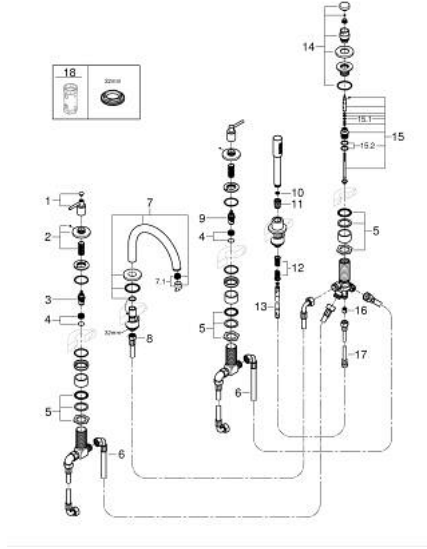

مجموعة شاور بخمس فتحات ATRIO 29 407 GL0

وصف المنتج:

• اللون: cool sunrise

• الأجزاء الرأسية السيراميك 1/2 بوصة، 90 درجة

• طلاء GROHE LongLife

• تثبيت الصنوبر المجمع سابقًا

• مع مقابض بذراع

• صباب مغطس الاستحمام مع مرغي ومحول للحمام/ الدش

• hand shower Rainshower Aqua Stick 6.5 l/min

• خرطوم الدش 2000 مم

• خراطيم توصيل مرنة

• وصلة لخرطوم الدش

• محمي من التدفق العكسي

• للاستخدام مع 29 037 002

(بارد)، طقم واحد من دون علامات.

• مدرج طقمان مختلفان من الأغطية. طقم واحد بعلامة "H" (ساخن) و"O" (بارد).

ATRIO 29 407 GL0 مجموعة شاور بخمس فتحات

الآن - 2021 ربوتكأ, قطع الغيار

- 1: مقبض بذراع للحمام (14218GL0 رقم الطلب:-)
- 2: غطاء مثقوب من المنتصف (101351GL00 رقم الطلب:-)
- 3: جزء علوي سيراميك 3/4 بوصة (45888000 رقم الطلب:-)
- 4: قاعدة صمام 3/4 بوصة (45345000 رقم الطلب:-)
- 5: طقم بديل لتثبيت الساق (45444000 رقم الطلب:-)
- 6: خرطوم توصيل (48019000 رقم الطلب:-)
- 7: خلاط (101350GL00 رقم الطلب:-)
- 7.1: فلتر مياه (13926000 رقم الطلب:-)
- 8: خرطوم توصيل (48018000 رقم الطلب:-)
- 9: جزء علوي سيراميك 3/4 بوصة (45887000 رقم الطلب:-)
- 10: مصفاة غبار (0700200M رقم الطلب:-)
- 11: صامولة مخروط (08864GL0 رقم الطلب:-)
- 12: زنبرك تعويض (00869000 رقم الطلب:-)
- 13: خرطوم الدش المعدني (28146000 رقم الطلب:-)
- 14: مقبض محول (48411GL0 رقم الطلب:-)
- 15: محول (45443000 رقم الطلب:-)
- 15.1: وردة عزل بقطر 6 x قطر (0128300M رقم الطلب:-) 2
- 15.2: وردة عزل (0120500M رقم الطلب:-)
- 16: صمام مانع للإرجاع (08565000 رقم الطلب:-)
- 17: خرطوم توصيل (07300000 رقم الطلب:-)
- 18: موسع مقبض* (19332000 رقم الطلب:-)