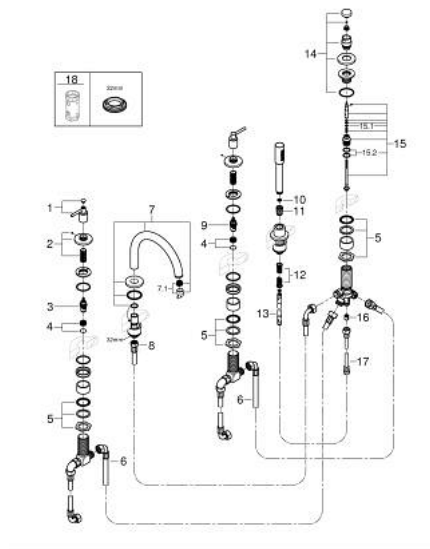

29 407 DL0 ATRIO COMBINÉ 5 TROUS POUR BAIN/DOUCHE

DESCRIPTION DU PRODUIT

- Couleur: warm sunset brossé
- têtes céramique 1/2", 90°
- finition GROHE LongLife
- bec bain pré-assemblé
- croisillons leviers
- bec déverseur avec mousseur et inverseur bain/douche
- douchette Rainshower Aqua Stick 6,5 l/min
- flexible 2000 mm
- flexibles de raccordement souples
- raccord pour flexible de douchette
- protégé contre le retour d'eau
- châssis optionnel 29 037
- deux différents sets de finitions sont inclus : un set avec les marquages "H" pour eau chaude et "C" pour eau froide et un set sans aucun marquage

29 407 DL0 ATRIO COMBINÉ 5 TROUS POUR BAIN/DOUCHE

PIÈCES DE RECHANGE, novembre 2022 – now

- 1: Poignées Bain croisillons Iota (Numéro de commande 14218DL0)
- 2: Rosace (Numéro de commande 101351DL00)
- 3: Tête céramique 3/4 (Numéro de commande 45888000)
- 4: Siège de robinet 3/4 (Numéro de commande 45345000)
- 5: raccord vissé de tige (Numéro de commande 45444000)
- 6: Tube d'alimentation (Numéro de commande 48019000)
- 7: Bec (Numéro de commande 101350DL00)
- 7.1: Mousseur (Numéro de commande 13926000)
- 8: Tube d'alimentation (Numéro de commande 48018000)
- 9: Tête céramique 3/4 (Numéro de commande 45887000)
- 10: Filtre (Numéro de commande 0700200M)
- 11: Cône d'écrou (Numéro de commande 08864DL0)
- 12: Ressort de rappel (Numéro de commande 00869000)
- 13: Flexible métallique (Numéro de commande 28146000)
- 14: Bouton d'inverseur (Numéro de commande 48411DL0)
- 15: Mécanisme d'inverseur (Numéro de commande 45443000)
- 15.1: Joint torique 6 x 2 (Numéro de commande 0128300M)
- 15.2: Joint torique 35 x 2 (Numéro de commande 0120500M)
- 16: Clapet anti-retour (Numéro de commande 08565000)
- 17: Tube d'alimentation (Numéro de commande 07300000)
- 18: Clef (Numéro de commande 19332000)*