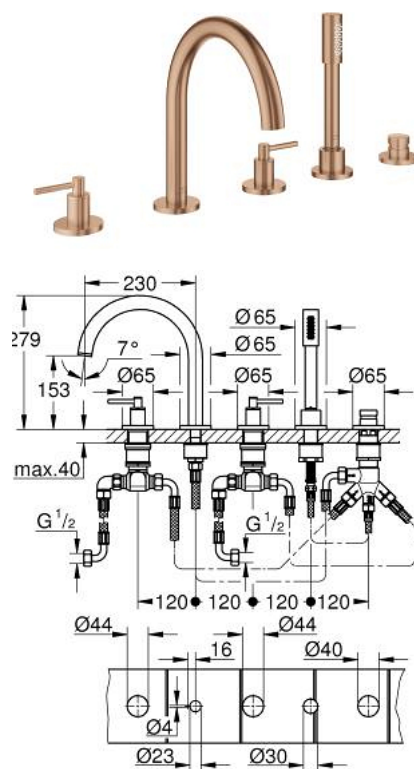

29 407 DL0 ATRIO COMBINÉ 5 TROUS POUR BAIN/DOUCHE

DESCRIPTION DU PRODUIT

- Couleur: warm sunset brossé
- têtes céramique 1/2", 90°
- finition GROHE LongLife
- bec bain pré-assemblé
- croisillons leviers
- bec déverseur avec mousseur et inverseur bain/douche
- douchette Rainshower Aqua Stick 6,5 l/min
- flexible 2000 mm
- flexibles de raccordement souples
- raccord pour flexible de douchette
- protégé contre le retour d'eau
- châssis optionnel 29 037
- deux différents sets de finitions sont inclus : un set avec les marquages "H" pour eau chaude et "C" pour eau froide et un set sans aucun marquage

29 407 DL0 ATRIO COMBINÉ 5 TROUS POUR BAIN/DOUCHE

PIÈCES DE RECHANGE, novembre 2022 – now

- 1: Poignées Bain croisillons Iota (Numéro de commande 14218DL0)
- 2: Rosace (Numéro de commande 101351DL00)
- 3: Tête céramique 3/4 (Numéro de commande 45888000)
- 4: Siège de robinet 3/4 (Numéro de commande 45345000)
- 5: raccord vissé de tige (Numéro de commande 45444000)
- 6: Tube d'alimentation (Numéro de commande 48019000)
- 7: Bec (Numéro de commande 101350DL00)
- 7.1: Mousseur (Numéro de commande 13926000)
- 8: Tube d'alimentation (Numéro de commande 48018000)
- 9: Tête céramique 3/4 (Numéro de commande 45887000)
- 10: Filtre (Numéro de commande 0700200M)
- 11: Cône d'écrou (Numéro de commande 08864DL0)
- 12: Ressort de rappel (Numéro de commande 00869000)
- 13: Flexible métallique (Numéro de commande 28146000)
- 14: Bouton d'inverseur (Numéro de commande 48411DL0)
- 15: Mécanisme d'inverseur (Numéro de commande 45443000)
- 15.1: Joint torique 6 x 2 (Numéro de commande 0128300M)
- 15.2: Joint torique 35 x 2 (Numéro de commande 0120500M)
- 16: Clapet anti-retour (Numéro de commande 08565000)
- 17: Tube d'alimentation (Numéro de commande 07300000)
- 18: Clef (Numéro de commande 19332000)*