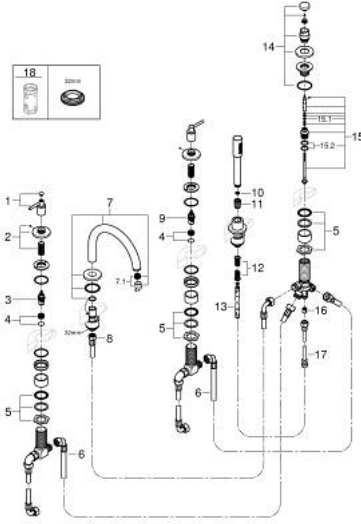

## ATRIO 29 407 DL0 مجموعة شاور بخمس فتحات

وصف المنتج:

• اللون: brushed warm sunset

• الأجزاء الرأسية السيراميك 1/2 بوصة، 90 درجة

• طلاء GROHE LongLife

• تثبيت الصنوبر المجمع سابقًا

• مع مقابض بذراع

• صباب مقطس الاستحمام مع مرغي ومحول للحمام/ الدش

• hand shower Rainshower Aqua Stick 6.5 l/min

• خرطوم الدش 2000 مم

• خراطيم توصيل مرنة

• وصلة لخرطوم الدش

• محمي من التدفق العكسي

• للاستخدام مع 29 037 002

(بارد)، طقم واحد من دون علامات.

• مدرج طقمان مختلفان من الأغصية. طقم واحد بعلامة "H" (ساخن) و"O" (بارد).

## ATRIO 29 407 DL0 مجموعة شاور بخمس فتحات

الآن - 2022 ريم فون، قطع الغيار

- 1: مقبض بذراع للحمام (14218DL0 رقم الطلب:-)
- 2: غطاء مثقوب من المنتصف (101351DL00 رقم الطلب:-)
- 3: جزء علوي سيراميك 3/4 بوصة (45888000 رقم الطلب:-)
- 4: قاعدة صمام 3/4 بوصة (45345000 رقم الطلب:-)
- 5: طقم بديل لتثبيت الساق (45444000 رقم الطلب:-)
- 6: خرطوم توصيل (48019000 رقم الطلب:-)
- 7: خلاط (101350DL00 رقم الطلب:-)
- 7.1: فلتر مياه (13926000 رقم الطلب:-)
- 8: خرطوم توصيل (48018000 رقم الطلب:-)
- 9: جزء علوي سيراميك 3/4 بوصة (45887000 رقم الطلب:-)
- 10: مصفاة غبار (0700200M رقم الطلب:-)
- 11: صامولة مخروط (08864DL0 رقم الطلب:-)
- 12: زنبرك تعويض (00869000 رقم الطلب:-)
- 13: خرطوم الدش المعدني (28146000 رقم الطلب:-)
- 14: مقبض محول (48411DL0 رقم الطلب:-)
- 15: محول (45443000 رقم الطلب:-)
- 15.1: وردة عزل بقطر 6 x قطر (0128300M رقم الطلب:-) 2
- 15.2: وردة عزل (0120500M رقم الطلب:-)
- 16: صمام مانع للإرجاع (08565000 رقم الطلب:-)
- 17: خرطوم توصيل (07300000 رقم الطلب:-)
- 18: موسع مقبض\* (19332000 رقم الطلب:-)