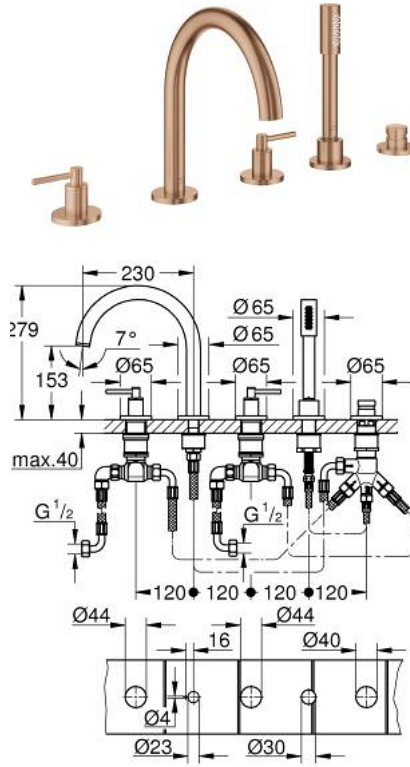

## ATRIO 29 407 DL0 مجموعة شاور بخمس فتحات

وصف المنتج:

• اللون: brushed warm sunset

• الأجزاء الرأسية السيراميك 1/2 بوصة، 90 درجة

• طلاء GROHE LongLife

• تثبيت الصنوبر المجمع سابقًا

• مع مقابض بذراع

• صباب مقطس الاستحمام مع مرغي ومحول للحمام/ الدش

• hand shower Rainshower Aqua Stick 6.5 l/min

• خرطوم الدش 2000 مم

• خراطيم توصيل مرنة

• وصلة لخرطوم الدش

• محمي من التدفق العكسي

• للاستخدام مع 29 037 002

(بارد)، طقم واحد من دون علامات.

• مدرج طقمان مختلفان من الأغصية. طقم واحد بعلامة "H" (ساخن) و"O" (بارد).

## ATRIO 29 407 DL0 مجموعة شاور بخمس فتحات

الآن - 2022 ريم فون، قطع الغيار

- 1: مقبض بذراع للحمام (14218DL0 رقم الطلب:-)
- 2: غطاء مثقوب من المنتصف (101351DL00 رقم الطلب:-)
- 3: جزء علوي سيراميك 3/4 بوصة (45888000 رقم الطلب:-)
- 4: قاعدة صمام 3/4 بوصة (45345000 رقم الطلب:-)
- 5: طقم بديل لتثبيت الساق (45444000 رقم الطلب:-)
- 6: خرطوم توصيل (48019000 رقم الطلب:-)
- 7: خلاط (101350DL00 رقم الطلب:-)
- 7.1: فلتر مياه (13926000 رقم الطلب:-)
- 8: خرطوم توصيل (48018000 رقم الطلب:-)
- 9: جزء علوي سيراميك 3/4 بوصة (45887000 رقم الطلب:-)
- 10: مصفاة غبار (0700200M رقم الطلب:-)
- 11: صامولة مخروط (08864DL0 رقم الطلب:-)
- 12: زنبرك تعويض (00869000 رقم الطلب:-)
- 13: خرطوم الدش المعدني (28146000 رقم الطلب:-)
- 14: مقبض محول (48411DL0 رقم الطلب:-)
- 15: محول (45443000 رقم الطلب:-)
- 15.1: وردة عزل بقطر 6 x قطر (0128300M رقم الطلب:-) 2
- 15.2: وردة عزل (0120500M رقم الطلب:-)
- 16: صمام مانع للإرجاع (08565000 رقم الطلب:-)
- 17: خرطوم توصيل (07300000 رقم الطلب:-)
- 18: موسع مقبض\* (19332000 رقم الطلب:-)