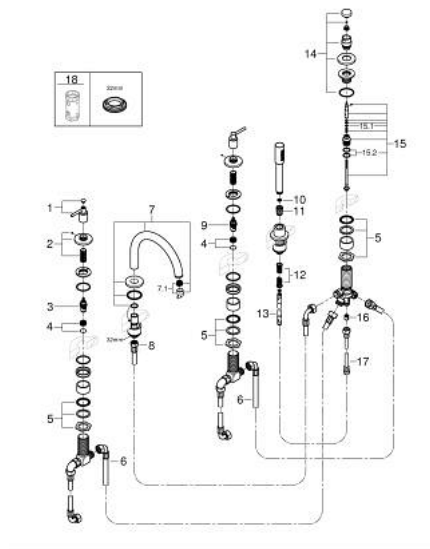

29 407 DA0 ATRIO COMBINÉ 5 TROUS POUR BAIN/DOUCHE

DESCRIPTION DU PRODUIT

- Couleur: warm sunset
- têtes céramique 1/2", 90°
- finition GROHE LongLife
- bec bain pré-assemblé
- croisillons leviers
- bec déverseur avec mousseur et inverseur bain/douche
- douchette Rainshower Aqua Stick 6,5 l/min
- flexible 2000 mm
- flexibles de raccordement souples
- raccord pour flexible de douchette
- protégé contre le retour d'eau
- châssis optionnel 29 037
- deux différents sets de finitions sont inclus : un set avec les marquages "H" pour eau chaude et "C" pour eau froide et un set sans aucun marquage

29 407 DA0 ATRIO COMBINÉ 5 TROUS POUR BAIN/DOUCHE

PIÈCES DE RECHANGE, octobre 2021 – now

- 1: Poignées Bain croisillons Iota (Numéro de commande 14218DA0)
- 2: Rosace (Numéro de commande 101351DA00)
- 3: Tête céramique 3/4 (Numéro de commande 45888000)
- 4: Siège de robinet 3/4 (Numéro de commande 45345000)
- 5: raccord vissé de tige (Numéro de commande 45444000)
- 6: Tube d'alimentation (Numéro de commande 48019000)
- 7: Bec (Numéro de commande 101350DA00)
- 7.1: Mousseur (Numéro de commande 13926000)
- 8: Tube d'alimentation (Numéro de commande 48018000)
- 9: Tête céramique 3/4 (Numéro de commande 45887000)
- 10: Filtre (Numéro de commande 0700200M)
- 11: Cône d'écrou (Numéro de commande 08864DA0)
- 12: Ressort de rappel (Numéro de commande 00869000)
- 13: Flexible métallique (Numéro de commande 28146000)
- 14: Bouton d'inverseur (Numéro de commande 48411DA0)
- 15: Mécanisme d'inverseur (Numéro de commande 45443000)
- 15.1: Joint torique 6 x 2 (Numéro de commande 0128300M)
- 15.2: Joint torique 35 x 2 (Numéro de commande 0120500M)
- 16: Clapet anti-retour (Numéro de commande 08565000)
- 17: Tube d'alimentation (Numéro de commande 07300000)
- 18: Clef (Numéro de commande 19332000)*