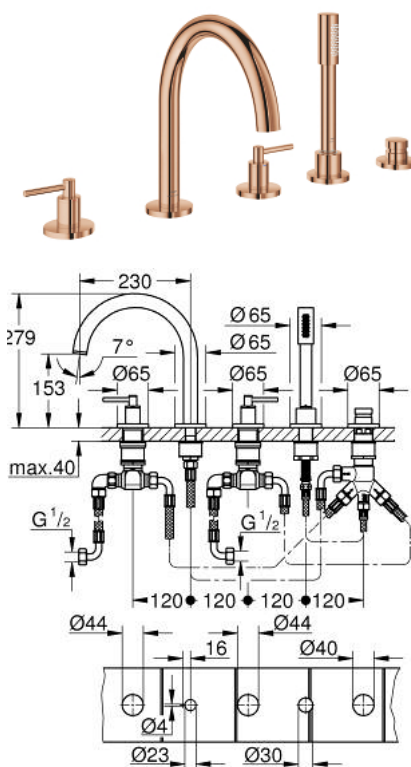

29 407 DA0 ATRIO COMBINÉ 5 TROUS POUR BAIN/DOUCHE

DESCRIPTION DU PRODUIT

- Couleur: warm sunset
- têtes céramique 1/2", 90°
- finition GROHE LongLife
- bec bain pré-assemblé
- croisillons leviers
- bec déverseur avec mousseur et inverseur bain/douche
- douchette Rainshower Aqua Stick 6,5 l/min
- flexible 2000 mm
- flexibles de raccordement souples
- raccord pour flexible de douchette
- protégé contre le retour d'eau
- châssis optionnel 29 037
- deux différents sets de finitions sont inclus : un set avec les marquages "H" pour eau chaude et "C" pour eau froide et un set sans aucun marquage

29 407 DA0 ATRIO COMBINÉ 5 TROUS POUR BAIN/DOUCHE

PIÈCES DE RECHANGE, octobre 2021 – now

- 1: Poignées Bain croisillons Iota (Numéro de commande 14218DA0)
- 2: Rosace (Numéro de commande 101351DA00)
- 3: Tête céramique 3/4 (Numéro de commande 45888000)
- 4: Siège de robinet 3/4 (Numéro de commande 45345000)
- 5: raccord vissé de tige (Numéro de commande 45444000)
- 6: Tube d'alimentation (Numéro de commande 48019000)
- 7: Bec (Numéro de commande 101350DA00)
- 7.1: Mousseur (Numéro de commande 13926000)
- 8: Tube d'alimentation (Numéro de commande 48018000)
- 9: Tête céramique 3/4 (Numéro de commande 45887000)
- 10: Filtre (Numéro de commande 0700200M)
- 11: Cône d'écrou (Numéro de commande 08864DA0)
- 12: Ressort de rappel (Numéro de commande 00869000)
- 13: Flexible métallique (Numéro de commande 28146000)
- 14: Bouton d'inverseur (Numéro de commande 48411DA0)
- 15: Mécanisme d'inverseur (Numéro de commande 45443000)
- 15.1: Joint torique 6 x 2 (Numéro de commande 0128300M)
- 15.2: Joint torique 35 x 2 (Numéro de commande 0120500M)
- 16: Clapet anti-retour (Numéro de commande 08565000)
- 17: Tube d'alimentation (Numéro de commande 07300000)
- 18: Clef (Numéro de commande 19332000)*