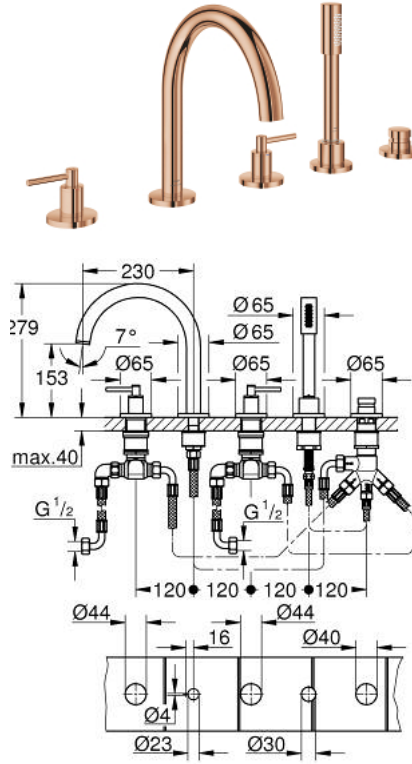

مجموعة شاور بخمس فتحات ATRIO 29 407 DA0

وصف المنتج:

• اللون: warm sunset

• الأجزاء الرأسية السيراميك 1/2 بوصة، 90 درجة

• طلاء GROHE LongLife

• تثبيت الصنوبر المجمع سابقًا

• مع مقابض بذراع

• صباب مغطس الاستحمام مع مرغي ومحول للحمام/ الدش

• hand shower Rainshower Aqua Stick 6.5 l/min

• خرطوم الدش 2000 مم

• خراطيم توصيل مرنة

• وصلة لخرطوم الدش

• محمي من التدفق العكسي

• للاستخدام مع 29 037 002

(بارد)، طقم واحد من دون علامات.

• مدرج طقمان مختلفان من الأغطية. طقم واحد بعلامة "H" (ساخن) و"O" (بارد).

ATRIO 29 407 DA0 مجموعة شاور بخمس فتحات

الآن - 2021 ربوتكأ, قطع الغيار

- 1: مقبض بذراع للحمام (14218DA0 رقم الطلب:-)
- 2: غطاء مثقوب من المنتصف (101351DA00 رقم الطلب:-)
- 3: جزء علوي سيراميك 3/4 بوصة (45888000 رقم الطلب:-)
- 4: قاعدة صمام 3/4 بوصة (45345000 رقم الطلب:-)
- 5: طقم بديل لتثبيت الساق (45444000 رقم الطلب:-)
- 6: خرطوم توصيل (48019000 رقم الطلب:-)
- 7: خلاط (101350DA00 رقم الطلب:-)
- 7.1: فلتر مياه (13926000 رقم الطلب:-)
- 8: خرطوم توصيل (48018000 رقم الطلب:-)
- 9: جزء علوي سيراميك 3/4 بوصة (45887000 رقم الطلب:-)
- 10: مصفاة غبار (0700200M رقم الطلب:-)
- 11: صامولة مخروط (08864DA0 رقم الطلب:-)
- 12: زنبرك تعويض (00869000 رقم الطلب:-)
- 13: خرطوم الدش المعدني (28146000 رقم الطلب:-)
- 14: مقبض محول (48411DA0 رقم الطلب:-)
- 15: محول (45443000 رقم الطلب:-)
- 15.1: وردة عزل بقطر 6 x قطر (0128300M رقم الطلب:-) 2
- 15.2: وردة عزل (0120500M رقم الطلب:-)
- 16: صمام مانع للإرجاع (08565000 رقم الطلب:-)
- 17: خرطوم توصيل (07300000 رقم الطلب:-)
- 18: موسع مقبض* (19332000 رقم الطلب:-)