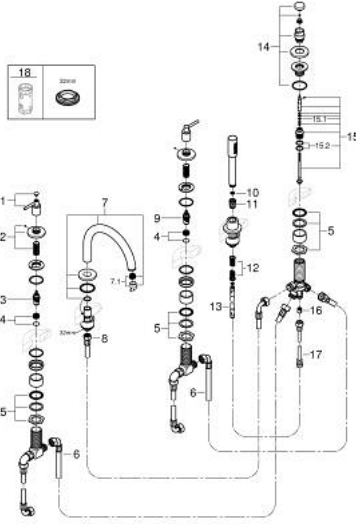

مجموعة شاور بخمس فتحات ATRIO 29 407 DA0

وصف المنتج:

• اللون: warm sunset

• الأجزاء الرأسية السيراميك 1/2 بوصة، 90 درجة

• طلاء GROHE LongLife

• تثبيت الصنوبر المجمع سابقًا

• مع مقابض بذراع

• صباب مغطس الاستحمام مع مرغي ومحول للحمام/ الدش

• hand shower Rainshower Aqua Stick 6.5 l/min

• خرطوم الدش 2000 مم

• خراطيم توصيل مرنة

• وصلة لخرطوم الدش

• محمي من التدفق العكسي

• للاستخدام مع 29 037 002

(بارد)، طقم واحد من دون علامات.

• مدرج طقمان مختلفان من الأغطية. طقم واحد بعلامة "H" (ساخن) و"O" (بارد).

ATRIO 29 407 DA0 مجموعة شاور بخمس فتحات

الآن - 2021 ربوتكأ, قطع الغيار

- 1: مقبض بذراع للحمام (14218DA0 رقم الطلب:-)
- 2: غطاء مثقوب من المنتصف (101351DA00 رقم الطلب:-)
- 3: جزء علوي سيراميك 3/4 بوصة (45888000 رقم الطلب:-)
- 4: قاعدة صمام 3/4 بوصة (45345000 رقم الطلب:-)
- 5: طقم بديل لتثبيت الساق (45444000 رقم الطلب:-)
- 6: خرطوم توصيل (48019000 رقم الطلب:-)
- 7: خلاط (101350DA00 رقم الطلب:-)
- 7.1: فلتر مياه (13926000 رقم الطلب:-)
- 8: خرطوم توصيل (48018000 رقم الطلب:-)
- 9: جزء علوي سيراميك 3/4 بوصة (45887000 رقم الطلب:-)
- 10: مصفاة غبار (0700200M رقم الطلب:-)
- 11: صامولة مخروط (08864DA0 رقم الطلب:-)
- 12: زنبرك تعويض (00869000 رقم الطلب:-)
- 13: خرطوم الدش المعدني (28146000 رقم الطلب:-)
- 14: مقبض محول (48411DA0 رقم الطلب:-)
- 15: محول (45443000 رقم الطلب:-)
- 15.1: وردة عزل بقطر 6 x قطر (0128300M رقم الطلب:-) 2
- 15.2: وردة عزل (0120500M رقم الطلب:-)
- 16: صمام مانع للإرجاع (08565000 رقم الطلب:-)
- 17: خرطوم توصيل (07300000 رقم الطلب:-)
- 18: موسع مقبض* (19332000 رقم الطلب:-)