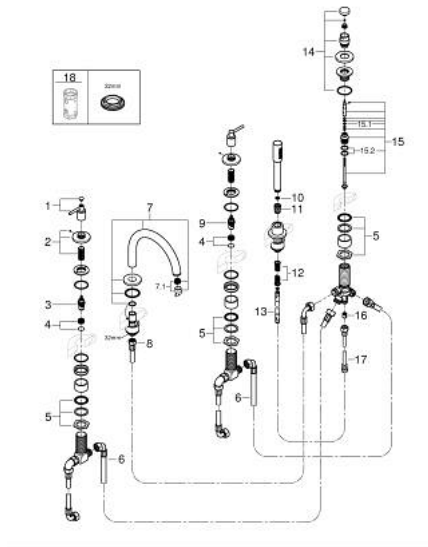

29 407 AL0 ATRIO COMBINÉ 5 TROUS POUR BAIN/DOUCHE

DESCRIPTION DU PRODUIT

- Couleur: hard graphite brossé
- têtes céramique 1/2", 90°
- finition GROHE LongLife
- bec bain pré-assemblé
- croisillons leviers
- bec déverseur avec mousseur et inverseur bain/douche
- douchette Rainshower Aqua Stick 6,5 l/min
- flexible 2000 mm
- flexibles de raccordement souples
- raccord pour flexible de douchette
- protégé contre le retour d'eau
- châssis optionnel 29 037
- deux différents sets de finitions sont inclus : un set avec les marquages "H" pour eau chaude et "C" pour eau froide et un set sans aucun marquage

29 407 AL0 ATRIO COMBINÉ 5 TROUS POUR BAIN/DOUCHE

PIÈCES DE RECHANGE, octobre 2021 – now

- 1: Poignées Bain croisillons Iota (Numéro de commande 14218AL0)
- 2: Rosace (Numéro de commande 101351AL00)
- 3: Tête céramique 3/4 (Numéro de commande 45888000)
- 4: Siège de robinet 3/4 (Numéro de commande 45345000)
- 5: raccord vissé de tige (Numéro de commande 45444000)
- 6: Tube d'alimentation (Numéro de commande 48019000)
- 7: Bec (Numéro de commande 101350AL00)
- 7.1: Mousseur (Numéro de commande 13926000)
- 8: Tube d'alimentation (Numéro de commande 48018000)
- 9: Tête céramique 3/4 (Numéro de commande 45887000)
- 10: Filtre (Numéro de commande 0700200M)
- 11: Cône d'écrou (Numéro de commande 08864AL0)
- 12: Ressort de rappel (Numéro de commande 00869000)
- 13: Flexible métallique (Numéro de commande 28146000)
- 14: Bouton d'inverseur (Numéro de commande 48411AL0)
- 15: Mécanisme d'inverseur (Numéro de commande 45443000)
- 15.1: Joint torique 6 x 2 (Numéro de commande 0128300M)
- 15.2: Joint torique 35 x 2 (Numéro de commande 0120500M)
- 16: Clapet anti-retour (Numéro de commande 08565000)
- 17: Tube d'alimentation (Numéro de commande 07300000)
- 18: Clef (Numéro de commande 19332000)*