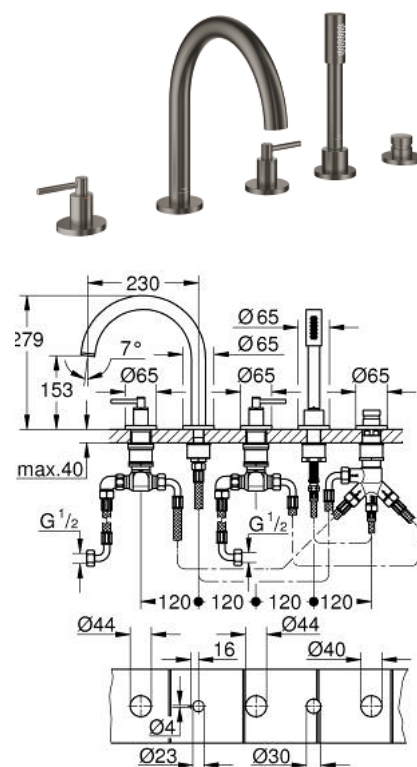

29 407 AL0 ATRIO COMBINÉ 5 TROUS POUR BAIN/DOUCHE

DESCRIPTION DU PRODUIT

- Couleur: hard graphite brossé
- têtes céramique 1/2", 90°
- finition GROHE LongLife
- bec bain pré-assemblé
- croisillons leviers
- bec déverseur avec mousseur et inverseur bain/douche
- douchette Rainshower Aqua Stick 6,5 l/min
- flexible 2000 mm
- flexibles de raccordement souples
- raccord pour flexible de douchette
- protégé contre le retour d'eau
- châssis optionnel 29 037
- deux différents sets de finitions sont inclus : un set avec les marquages "H" pour eau chaude et "C" pour eau froide et un set sans aucun marquage

29 407 AL0 ATRIO COMBINÉ 5 TROUS POUR BAIN/DOUCHE

PIÈCES DE RECHANGE, octobre 2021 – now

- 1: Poignées Bain croisillons Iota (Numéro de commande 14218AL0)
- 2: Rosace (Numéro de commande 101351AL00)
- 3: Tête céramique 3/4 (Numéro de commande 45888000)
- 4: Siège de robinet 3/4 (Numéro de commande 45345000)
- 5: raccord vissé de tige (Numéro de commande 45444000)
- 6: Tube d'alimentation (Numéro de commande 48019000)
- 7: Bec (Numéro de commande 101350AL00)
- 7.1: Mousseur (Numéro de commande 13926000)
- 8: Tube d'alimentation (Numéro de commande 48018000)
- 9: Tête céramique 3/4 (Numéro de commande 45887000)
- 10: Filtre (Numéro de commande 0700200M)
- 11: Cône d'écrou (Numéro de commande 08864AL0)
- 12: Ressort de rappel (Numéro de commande 00869000)
- 13: Flexible métallique (Numéro de commande 28146000)
- 14: Bouton d'inverseur (Numéro de commande 48411AL0)
- 15: Mécanisme d'inverseur (Numéro de commande 45443000)
- 15.1: Joint torique 6 x 2 (Numéro de commande 0128300M)
- 15.2: Joint torique 35 x 2 (Numéro de commande 0120500M)
- 16: Clapet anti-retour (Numéro de commande 08565000)
- 17: Tube d'alimentation (Numéro de commande 07300000)
- 18: Clef (Numéro de commande 19332000)*